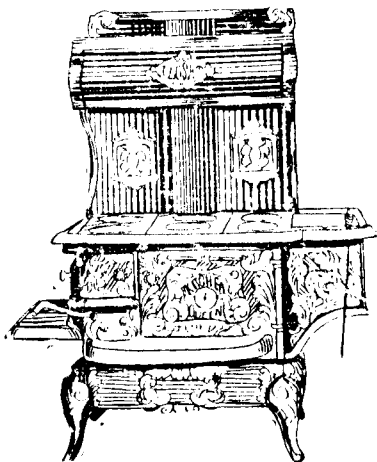

# Vous voulez un poele sur le- quel vous pouvez compter

C'est pourquoi nous vous recommandons Le "KITCHEN QUEEN"

Assurément, la demande rapidement croissante de cette grande sorte de poêle est la meilleure garantie que nous puissions vous offrir pour l'absolue satisfaction qu'elle donne partout. Le "Kitchen Queen" est fabriqué par la plus grande fonderie de poêles au Canada—spécialement pour la maison Eaton—et en quantité énorme. Nous avons réussi à faire de cette fonderie la plus grande entreprise pécuniaire possible en fait de poêles.

Cette popularité croissante repose sur la construction unique du tuyau, la force des grilles, le large et commode four, le fait que seuls sont employés des matériaux de première qualité et la très

jolie, quoique non très dispendieuse ornementation.

Le "Kitchen Queen" cuit parfaitement par une disposition faisant venir la chaleur du fourneau pour entourer le four deux fois avant qu'elle pénètre dans le tuyau—donnant ainsi ce que les cuisiniers appellent une chaleur circulaire, la base même de toute cuisson réussie. Il est aussi un grand facteur dans l'économie du combustible.

La boîte à feu est faite d'après le dernier modèle à double grille permettant de faire sans difficulté le changement du charbon au bois.

Ce poêle est construit de manière à durer toute une vie d'homme. C'est certainement un poêle que vous n'abandonnez pas lorsque vous en aurez expérimenté la valeur.