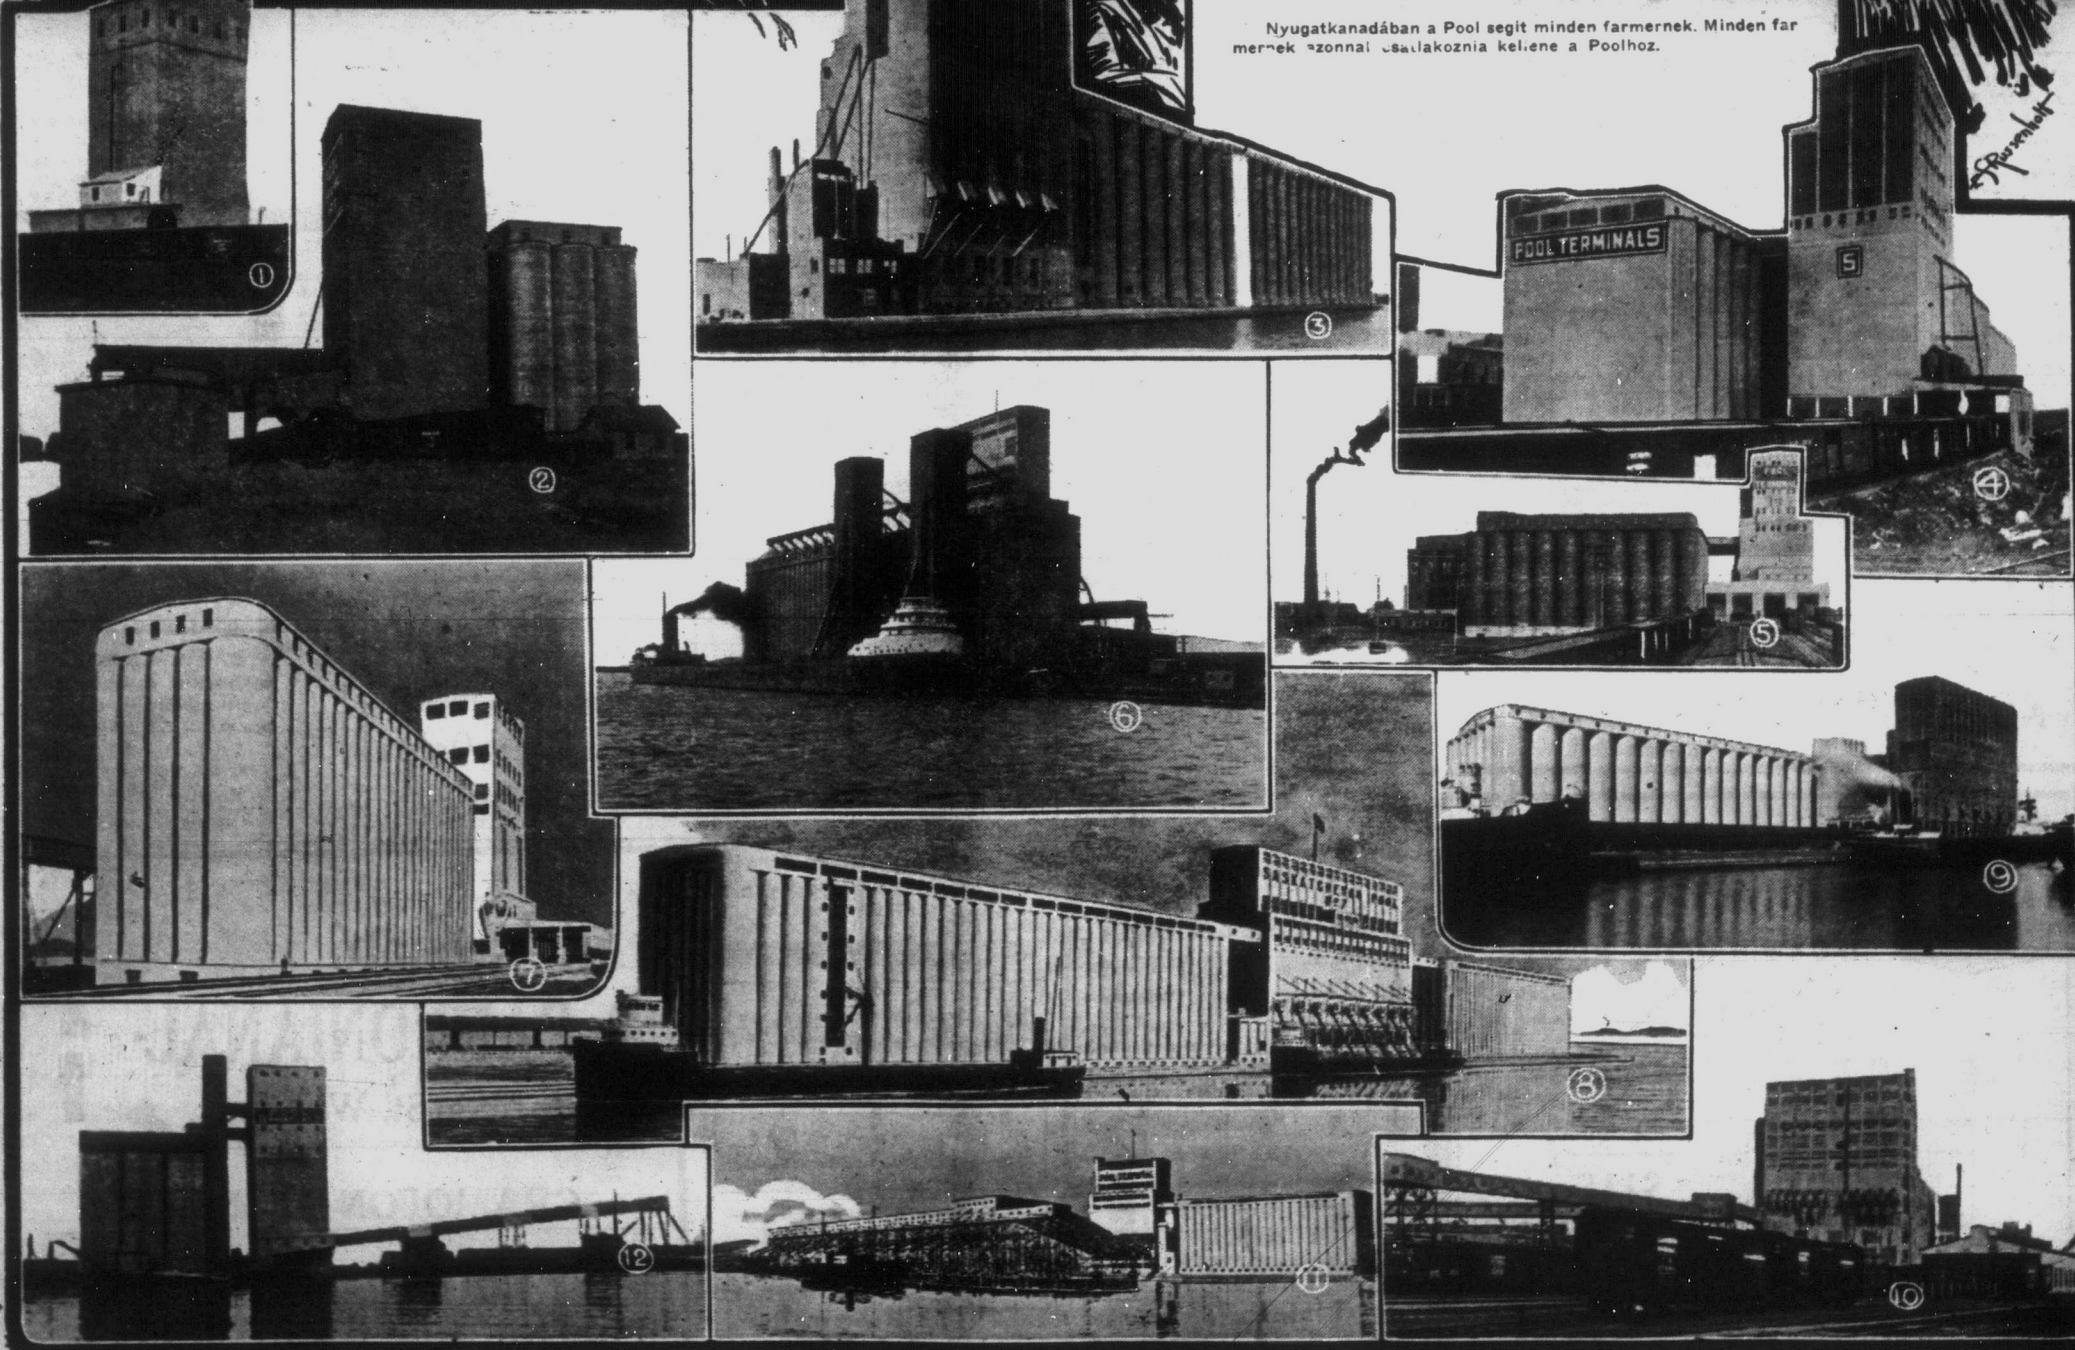

A POOL ÁLL TOVÁBB!

A Saskatchewan Wheat Pool hivatalosan jelenti tagjainak, hogy a buzaakerek több mint ötven százalékát további u. évre szerződésileg lekötötték és az u. szerződés életbe lépett.

Alberta és Manitobában megfelelő mennyiségű szerződést kapott, mely a következő öt év tartására megköti a Pool helyzetét. Azonban pontos kimutatás az aláírt buzaakerekről még nincsen a Pool birtokában.

A sok egyéni próbálkozás egy pár évvel ezelőtti nagyon hátrányos volt a termelő számára, ma az EGYÜTTMŰKÖDÉS a jelszó.

A Pool az együttműködésre kialakult törekvés és szellem építette meg: minden farmer fokozott erővel és bizalommal áll az ékek mögé, mikor szomszédjait is látja hasonlóképpen cselekedni. A szervezkedés hasznos volta mindenki előtt tisztán áll.

Ez az oldal a Pool Terminal Elevatorokat mutatja meg az olvasóknak. A három Poolnak több, mint ezer Country Elevator van a birtokában, több száz új Elevatort épített, jelenleg minden napra két elevátor építése esik.

Nyugatkanadában a Pool segít minden farmernek. Minden farmernek zonnal csatlakoznia kellene a Poolhoz.

A POOL TERMINAL ELEVATOROK SZÁMOK SZERINT VANNAK ILLUSZTRÁLVA: