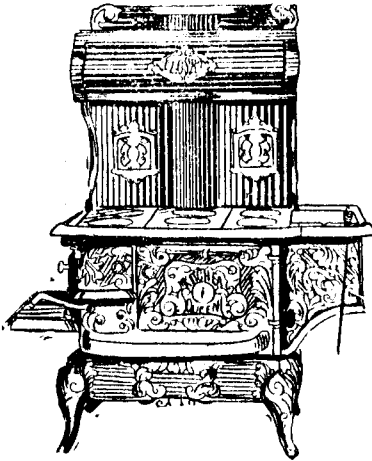

# Vous voulez un poele sur le- quel vous pouvez compter

C'est pourquoi nous vous recommandons **Le "KITCHEN QUEEN"**

Assurément, la demande rapidement croissante de cette grande sorte de poêle est la meilleure garantie que nous puissions vous offrir pour l'absolue satisfaction qu'elle donne partout. Le "Kitchen Queen" est fabriqué par la plus grande fonderie de poêles au Canada—spécialement pour la maison Eaton—et en quantité énorme. Nous avons réussi à faire de cette fonderie la plus grande entreprise pécuniaire possible en fait de poêles.

Le "Kitchen Queen" cuit parfaitement par une disposition faisant venir la chaleur du fourneau pour entourer le four deux fois avant qu'elle pénètre dans le tuyau—donnant ainsi ce que les cuisiniers appellent une chaleur circulaire, la base même de toute cuisson réussie. Il est aussi un grand facteur dans l'économie du combustible.

La boîte à feu est faite d'après le dernier modèle à double grille permettant de faire sans difficulté le changement du charbon au bois.

Ce poêle est construit de manière à durer toute une vie d'homme. C'est certainement un poêle que vous n'abandonnerez pas lorsque vous en aurez expérimenté la valeur.

Une forme No 9, à six endroits pour cuisson et possède 2 pieds x 11½ pouces d'ouverture, prenant une très considérable fournée de pâtisserie ou de viande.

Prix EATON .....	<b>\$24.50</b>
Avec grand four .....	<b>32.00</b>
Avec grand four et réservoir .....	<b>37.00</b>
Thermomètre, extra .....	<b>\$1.00</b>
Réceptier pour l'eau, extra .....	<b>3.00</b>