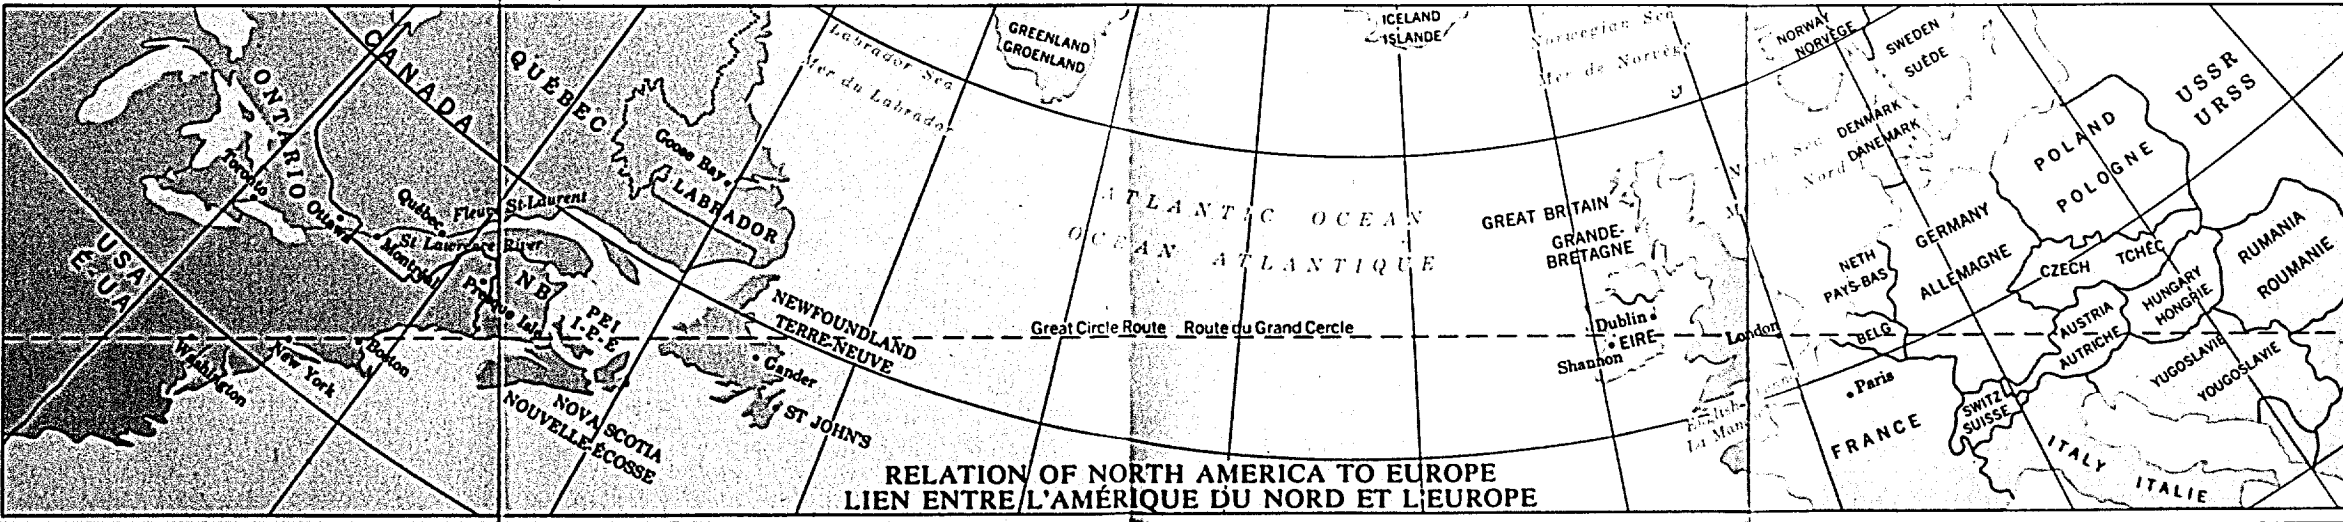

Produced by the Surveys and Mapping Branch,
Department of Energy, Mines and Resources. Base Map 1941

Fond de carte 1941 Établie par la Direction des levés et de la cartographie,
Ministère de l'Énergie, des Mines et des Ressources.

RELATION OF NORTH AMERICA TO EUROPE
LIEN ENTRE L'AMÉRIQUE DU NORD ET L'EUROPE