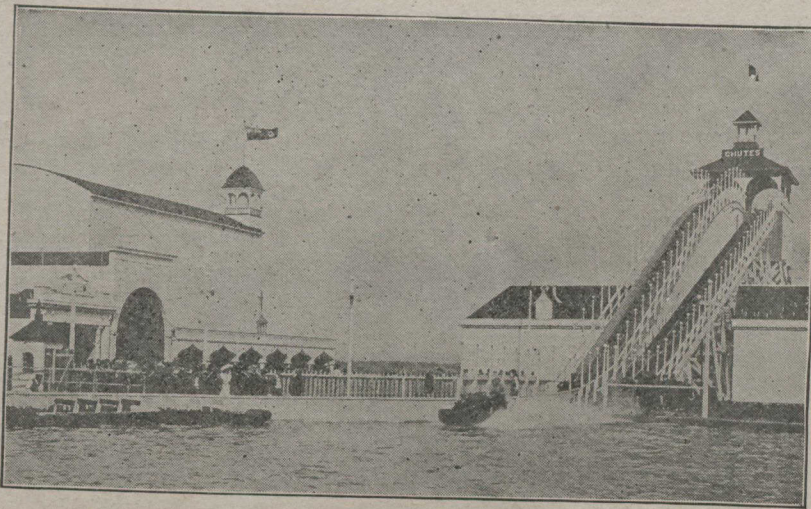

# PARC DOMINION

PAR EXCELLENCE LE RENDEZ-VOUS DE LA POPULATION

Spectacles nouveaux et extraordinaires chaque semaine

LES CHUTES

**AUTRES ATTRACTIONS**

Ascension de Ballon  
Dirigeable

Par LINCOLN BEACHEY

Fanfare Militaire française de Morin

De Ranzo & Ladue

Dans leur acte sur perche tournante

**ENTRÉE:**

ADULTES 10 cts

ENFANTS 5 cts

Billets en vente à toutes les stations de tramways. Tous les tramways allant vers l'Est, conduisent au Parc.

LE "MONTREAL"

## De Niagara à la Mer

Paquebots palais rapides de Toronto jusqu'aux Mille-Iles. Montréal, Québec, Murray Bay, Tadoussac et points sur la fameuse rivière Saguenay.

Le voyage sur la rivière Saguenay est enchanteur et unique