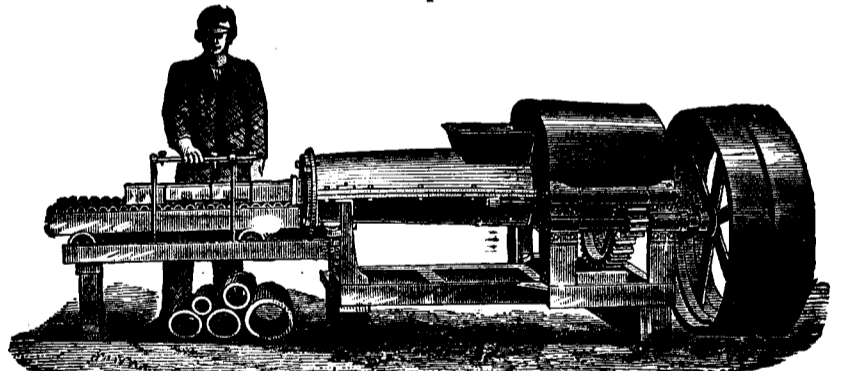

La véritable Machine Brevetée Kell Combinée pour la fabrication de la brique et des tuyaux en terre cuite. La seule digne de confiance et dont l'expérience a prouvé l'excellence.

La machine No 2 fait les tuyaux de deux pouces et demi à huit pouces. La Machine No 1 fait les tuyaux de deux et demi à douze pouces. Toutes deux sont vendues sujettes à approbation. Satisfaction garantie. Assortiment complet de machines et outillage pour la fabrication de la brique et des tuyaux en terre cuite; cintres et portes de fourneaux: grils, etc., etc., enfin tout ce qui est nécessaire pour constituer un équipement de première classe. Pour plus amples détails, s'adresser à H. C. Baird & Son, PARK HILL, Ontario.