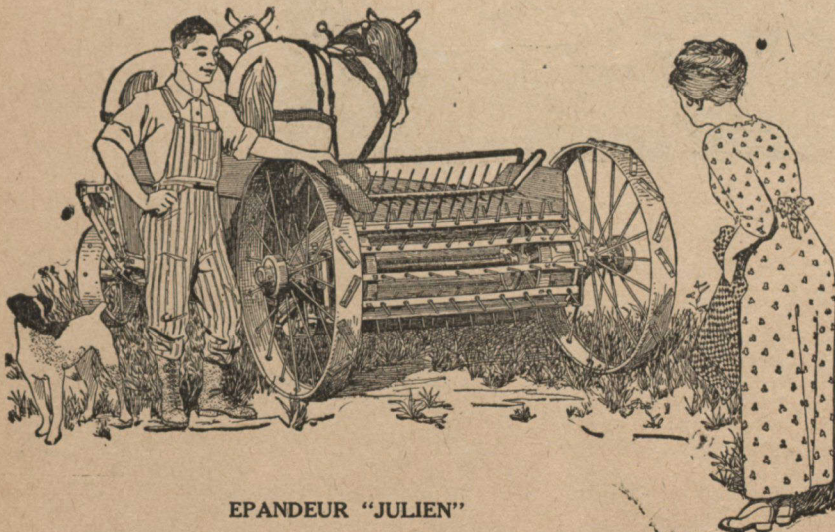

## ENGINS A GAZOLINE "LE NAPOLEON" et "LE MULET"

MOTEUR A GAZOLINE "LE NAPOLEON",  
LE ROI DES ENGINS.

Nous sommes responsables pour chaque Engin que nous vendons.

Demandez nos circulaires pour engins LE NAPOLEON ou le MULET. Mentionnez lequel.

Le cultivateur de nos jours ne peut avoir à son service meilleur serviteur qu'un de nos engins à gazoline. Point nécessaire d'énumérer ici tous les services que rend cette machine à notre époque.

### L'ENGIN "LE NAPOLEON"

est populaire par la facilité avec laquelle il peut être mis en mouvement, il part sans l'aide de manivelle, et de plus partira aussi promptement et aussi bien au froid qu'à la chaleur.

## ARRACHE PATATES "OK JULIEN NO. 1"

Aujourd'hui le OK No. 1 c'est l'arrache patates populaire dans le bas de Québec et le Nouveau-Brunswick, endroits où la culture de la patate est très intense.

Lorsque nous parlons de l'arrache patates "Julien OK No 1" nous parlons de la machine dont le service est irréprochable, qui extraira toutes les patates du sol, les laisse tomber sur le champ de manière à ce qu'elles puissent être empochées promptement.