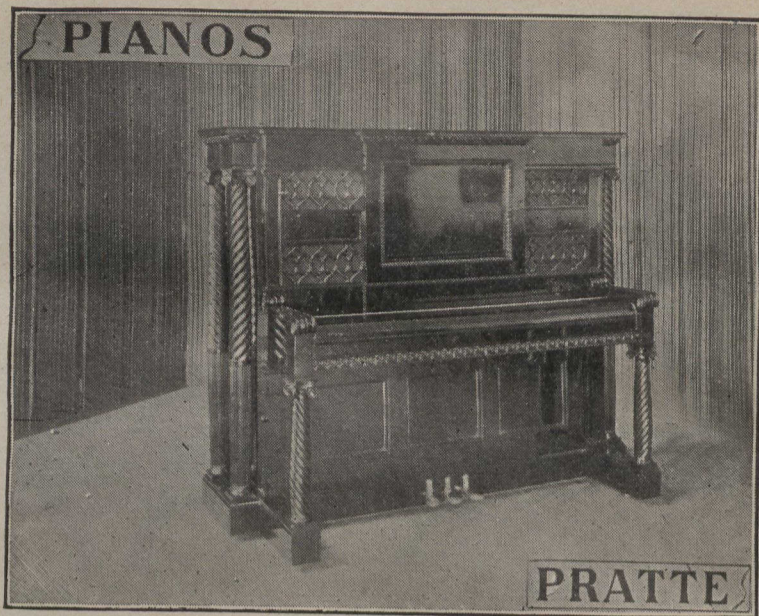

FONDERIE CANADIENNE
No 1544, rue Sainte-Catherine

J. RHEAUME, Propriétaire

MONTREAL

--- LES ---

Pianos "PRATTE"

Sont excellents sous tous rapports. Le son est riche, plein, et possédant ce "velouté" si apprécié des musiciens. Le mécanisme est splendide, agréable, et la sonorité est belle. Les sons se prolongent avec intensité, ce qui est un rare mérite. La construction est des plus artistiques et d'une solidité à toute épreuve. Le piano "PRATTE" est l'instrument du "grand maître".

Ah! c'est qu'il est si bon le

Chocolat Fry!

Agents pour le Canada :

D. MASSON & Cie - - - - Montreal

LE.....

D & A

est un corset élégant et hygiénique par excellence. ❄ ❄ ❄

❑ C'est un moule parfait dans lequel se modèlent les formes de la femme, dont la santé n'est pas compromise. ❄ ❄