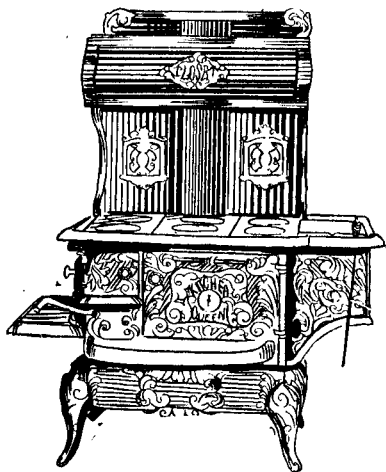

Vous voulez un poêle sur lequel vous pouvez compter

C'est pourquoi nous vous recommandons **Le "KITCHEN QUEEN"**

Assurément, la demande rapidement croissante de cette grande sorte de poêle est la meilleure garantie que nous puissions vous offrir pour l'absolue satisfaction qu'elle donne partout. Le "Kitchen Queen" est fabriqué par la plus grande fonderie de poêles au Canada—spécialement pour la maison Eaton—et en quantité énorme. Nous avons réussi à faire de cette fonderie la plus grande entreprise pérennitaire possible en fait de poêles.

très dispendieuse ornementation.

Le "Kitchen Queen" cuit parfaitement par une disposition faisant venir la chaleur du fourneau pour entourer le four deux fois avant qu'elle pénètre dans le tuyau—donnant ainsi ce que les cuisiniers appellent une chaleur circulaire, la base même de toute cuisson réussie. Il est aussi un grand facteur dans l'économie du combustible.

La boîte à feu est faite d'après le dernier modèle à double grille permettant de faire sans difficulté le changement du charbon au bois.

Ce poêle est construit de manière à durer toute une vie d'homme. C'est certainement un poêle que vous n'abandonnez pas lorsque vous en aurez expérimenté la valeur.

Une forme à six endroits No. 9, pour la cuisson et possède 2 x 2 x 11½ pouces d'ouverture, prenant une très considérable fournée de pâtisserie ou de viande.

Prix EATON.....\$24.50

Avec grand four..... 32.00