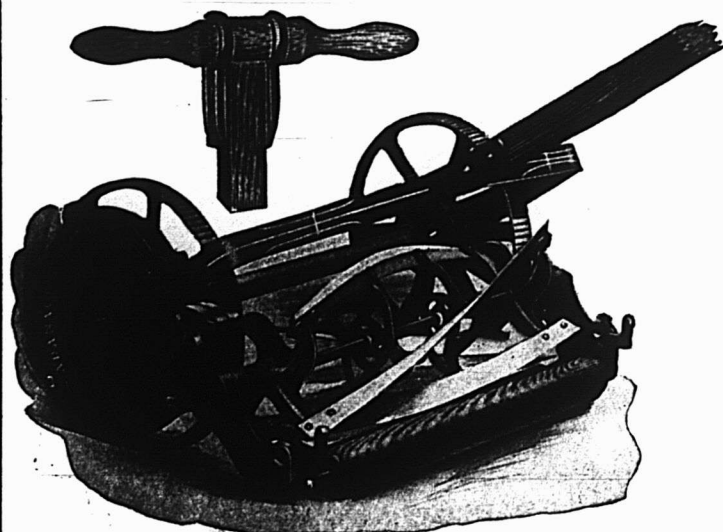

Le Adanao est le plus récent membre de la Famille "T. F.", c'est le résultat logique de quarante années de fabrication de faucheuses pour pelouses. Il est fabriqué avec la meilleure fonte d'Acier—par les ouvriers les plus expérimentés et c'est décidément une machine fonctionnant facilement.