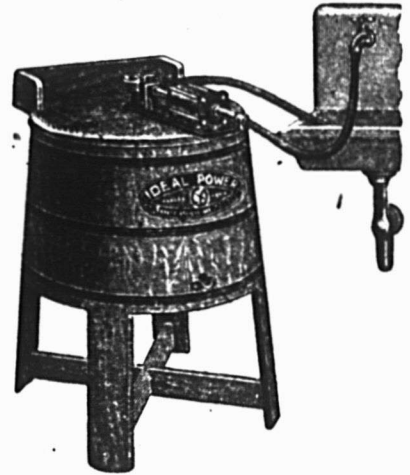

En Ville et à la Campagne

Dans les cités de la province de Québec, il y a le pouvoir électrique et le service d'eau.

La Laveuse et Tordeuse Electrique "Seafoam" et la laveuse à pression d'eau "Ideal" se vendent le mieux dans les villes et les cités.

Le long de la ligne du pouvoir de Shawinigan, toutes les villes et nombre de fermes ont le courant électrique. Là aussi, la "Seafoam" se vend bien.

La plupart des fermes ont des moteurs à gazoline ou des moulins à eau. L'"Ideal" est la meilleure laveuse pour de telles places.

Dans d'autres endroits, il n'y a pas de pouvoir mécanique. La laveuse "Patriot" actionnée à la main est de bonne vente en pareilles circonstances.

La Dowswell, Lees & Co., Limited, a une laveuse répondant à chaque besoin. Nous faisons ce que demandent nos clients.