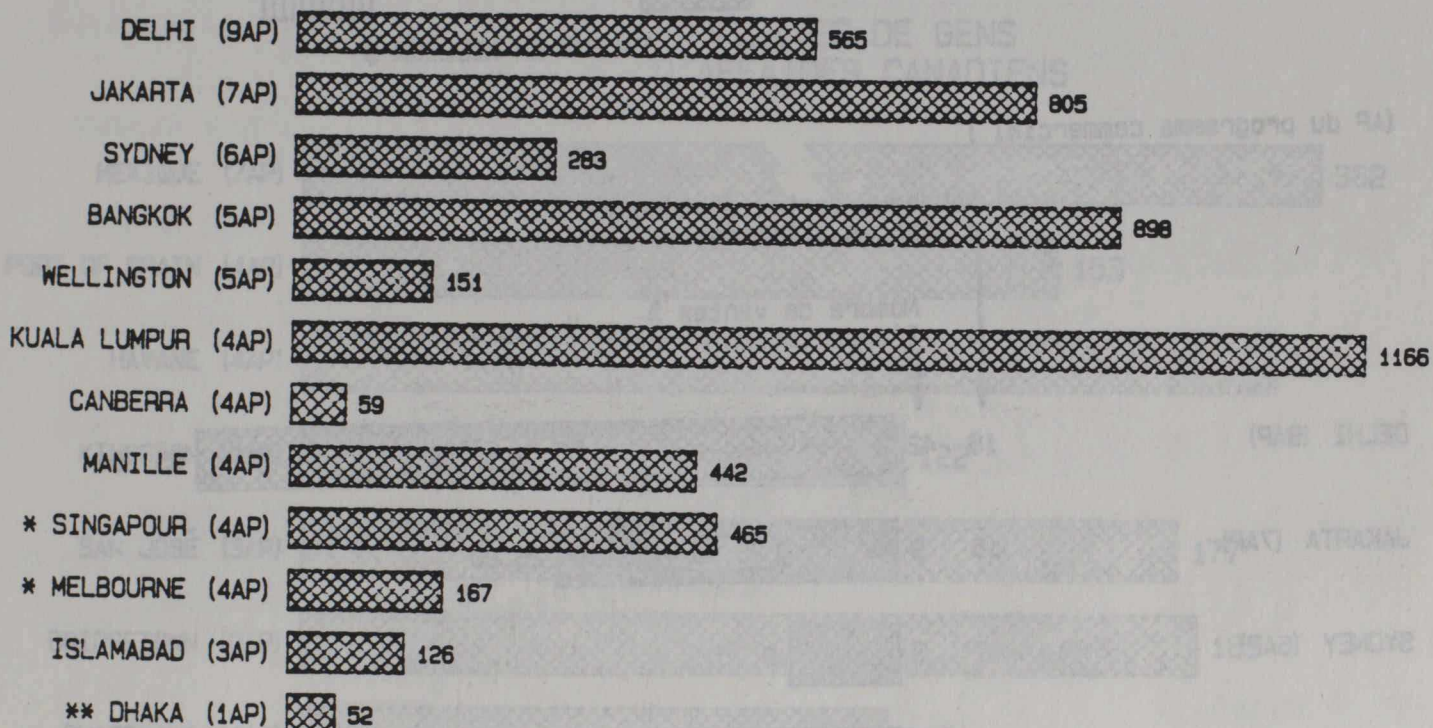

INDICATEURS DE TRAVAIL CHOISIS

AF AVRIL 1987 - MARS 1988
MISSIONS SITUÉES EN ASIE ET PACIFIQUE SUD

(AP du programme commercial)

VISITES DE GENS D'AFFAIRES CANADIENS

DEMANDES CANADIENNES D'INFORMATION COMMERCIALE

* 3 rapports reçus sur 4

** 2 rapports reçus sur 4