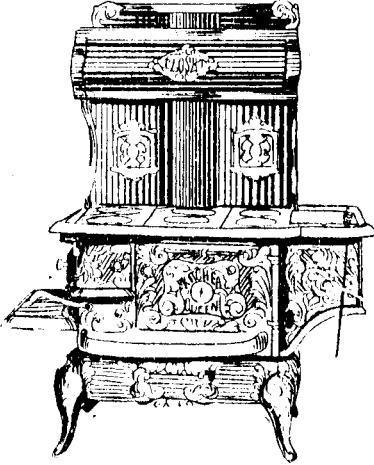

Vous voulez un poele sur le- quel vous pouvez compter

C'est pourquoi nous
vous recommandons

Le " KITCHEN QUEEN "

Assurément, la demande rapidement croissante de cette grande sorte de poêle est la meilleure garantie que nous puissions vous offrir pour l'absolue satisfaction qu'elle donne partout. Le "Kitchen Queen" est fabriqué par la plus grande fonderie de poêles au Canada—spécialement pour la maison Eaton—et en quantité énorme. Nous avons réussi à faire de cette fonderie la plus grande entreprise pécuniaire possible en fait de poêles.

Cette popularité croissante repose sur la construction unique du tuyau, la force des grilles, le large et commode four, le fait que seuls sont employés des matériaux de première qualité et la très jolie, quoique non

très dispendieuse ornementation.

Le "Kitchen Queen" cuit parfaitement par une disposition faisant venir la chaleur du fourneau pour entourer le four deux fois avant qu'elle pénètre dans le tuyau—donnant ainsi ce que les cuisiniers appellent une chaleur circulaire, la base même de toute cuisson réussie. Il est aussi un grand facteur dans l'économie du combustible.

La boîte à feu est faite d'après le dernier modèle à double grille permettant de faire sans difficulté le changement du charbon au bois.

Ce poêle est construit de manière à durer toute une vie d'homme. C'est certainement un poêle que vous n'abandonnerez pas lorsque vous en aurez expérimenté la valeur.