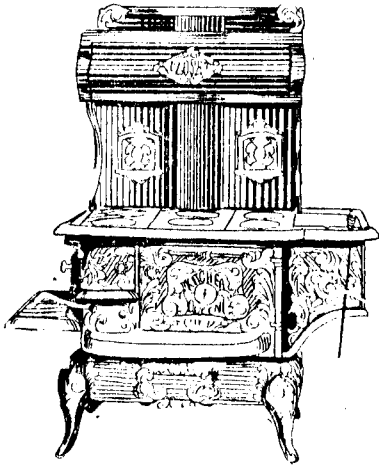

Vous voulez un poele sur le- quel vous pouvez compter

C'est pourquoi nous
vous recommandons

Le " KITCHEN QUEEN "

Assurément, la demande rapidement croissante de cette grande sorte de poêle est la meilleure garantie que nous puissions vous offrir pour l'absolue satisfaction qu'elle donne partout. Le "Kitchen Queen" est fabriqué par la plus grande fonderie de poêles au Canada—spécialement pour la maison Eaton—et en quantité énorme. Nous avons réussi à faire de cette fonderie la plus grande entreprise pécuniaire possible en fait de poêles.

très dispendieuse ornementation.

Le "Kitchen Queen" cuit parfaitement par une disposition faisant venir la chaleur du fourneau pour entourer le four deux fois avant qu'elle pénètre dans le tuyau—donnant ainsi ce que les cuisiniers appellent une chaleur circulaire, la base même de toute cuisson réussie. Il est aussi un grand facteur dans l'économie du combustible.

La boîte à feu est faite d'après le dernier modèle à double grille permettant de faire sans difficulté le changement du charbon au bois.

Ce poêle est construit de manière à durer toute une vie d'homme. C'est certainement un poêle que vous n'abandonnerez pas lorsque vous en aurez expérimenté la valeur.

Une forme à six endroits No. 9, pour la cuisson et possède 2 x 2 x 11 1/2 pouces d'ouverture, prenant une très considérable fournée de pâtisserie ou de viande.

Prix EATON.....	\$24.50
Avec grand four.....	32.00
Avec grand four et réservoir.....	37.00
Thermomètre, extra.....	\$1.00
Récipient pour l'eau, extra...	3.00