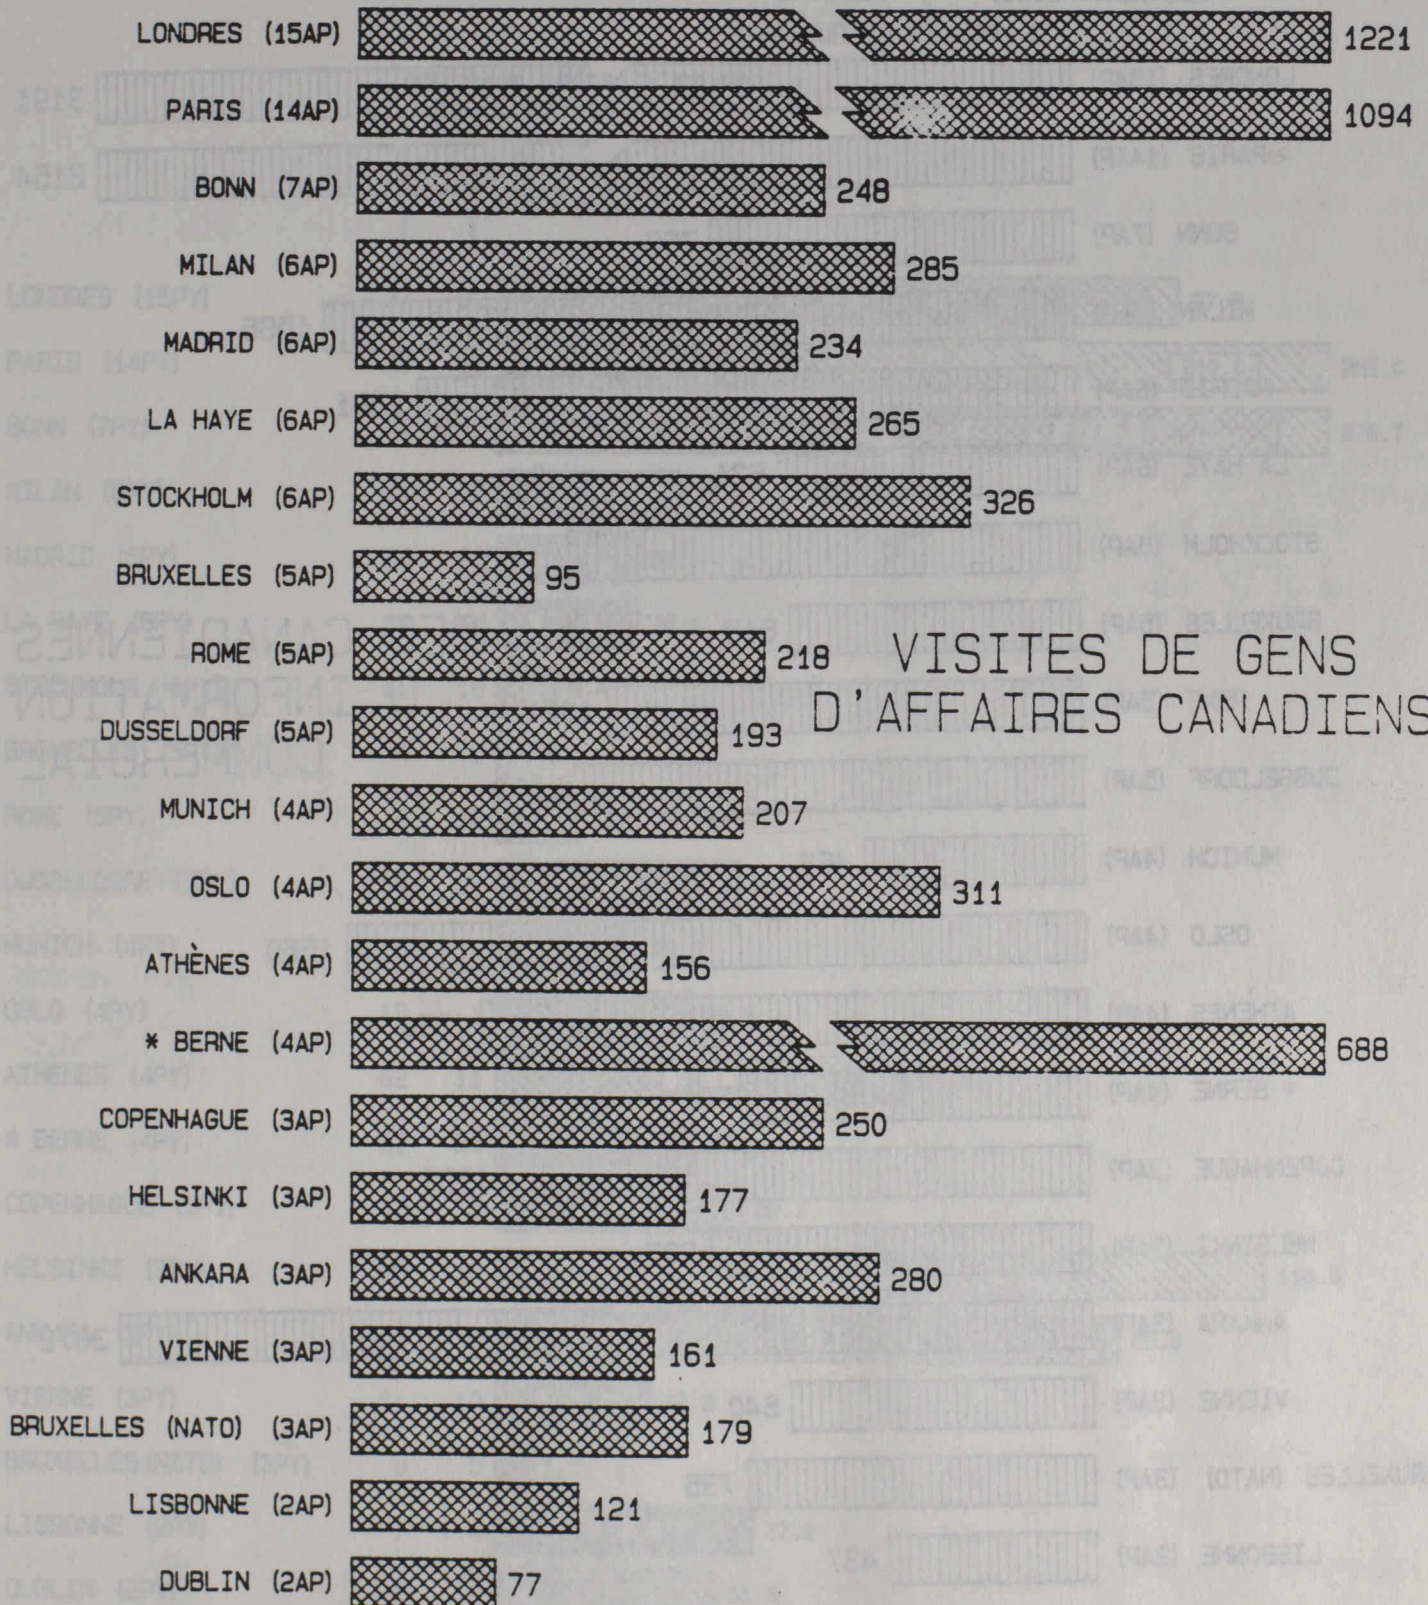

INDICATEURS DE TRAVAIL CHOISIS

AF AVRIL 1987 - MARS 1988
MISSIONS SITUÉES EN EUROPE DE L'OUEST

(AP du programme
commercial)

* 3 rapports reçus sur 4