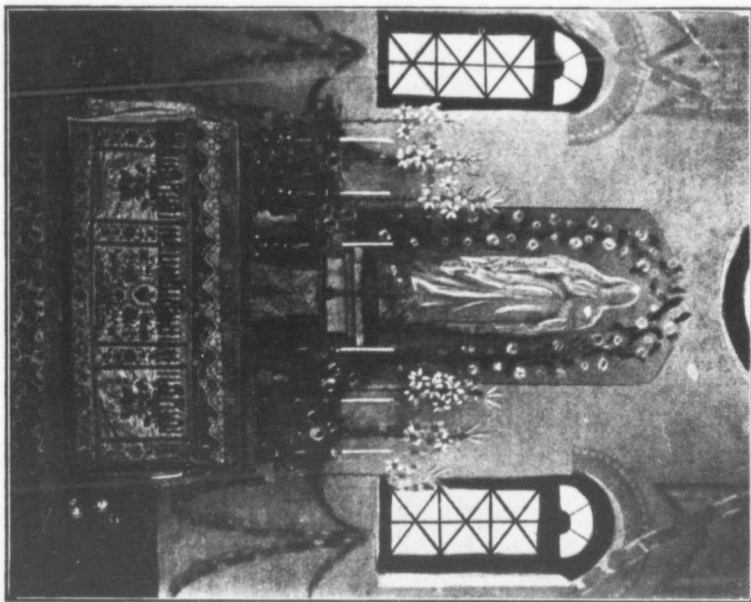

MAIT R-AUTEL DE LA NOUVELLE ÉGLISE N.-DAME DE LOURDES

MISSIONNAIRES FRANCISCAINS A L'INAUGURATION DE L'ÉGLISE
(*Debout derrière Mgr : Fr. Léon Baile*)