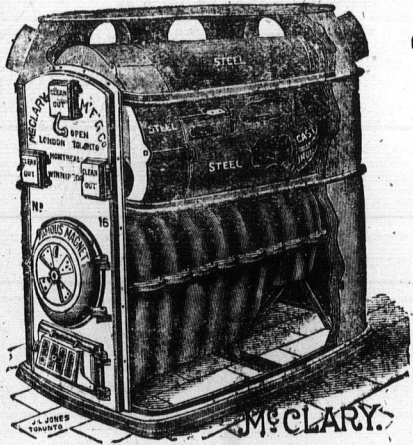

Ybk  
EX  
7501  
M5a

# A Perfect Wood Furnace

OUR  
"Famous Magnet"

Made in 8 sizes using 3, 4 and 5 feet wood. Will heat from 10,000 to 100,000 cubic feet. Very strong fire box. Large feed door. Extra heavy steel flues with cast heads which are very easily cleaned. Instant direct or indirect draft. All operations from front of furnace.

## Eine vollkommene Holzofen.

"Unser Famoser Magnet."

Fabricirt in acht Größen, verbraucht 3, 4, 1 und 5 Fuß Holz; heizt von 10,000 bis 100,000 Cubik Fuß Raum. Sehr starke Feuer Bor. Extra schwere stählerne Röhre, mit gegossenen Köpfen, die sehr leicht gereinigt sind. Alle Operationen von vornen. Sie können Ihr Haus warm halten vom Keller bis zur Dachstube und das mit geringen Kosten. Beste Zeugnisse von allen Händlern und Käufern.