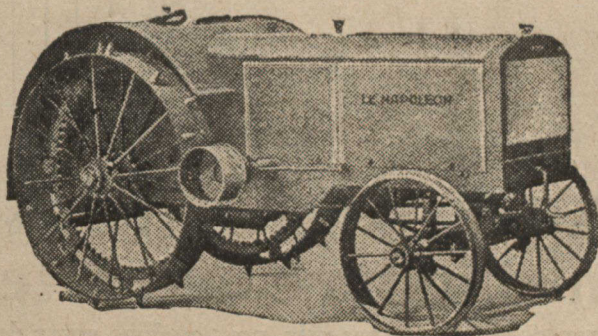

LE MOTEUR MODELE pour la Ferme avec moteur puissant Simple et Parfait.

Voici comment nous pouvons donner une description juste du tracteur Napoléon.

Ses caractéristiques les voici, en résumé: Le Napoléon est léger—très puissant—possède abondance de force et de durabilité, sans excès de poids — son tirage est de 2500 livres utiles à la barre—fonctionne aussi bien avec de la gasoline ou du pétrole—c'est le tracteur duquel on peut dire en toute sûreté et sans crainte d'en prendre sur nous les responsabilités, **qu'il convient à tous les besoins de la ferme**—Pourquoi? Vous le comprendrez de suite et l'admettrez de même.

Le Tracteur Napoléon est manufacturé dans les mêmes ateliers et par les mêmes experts qui fabriquent le célèbre moteur à gasoline le Napoléon.

Cous avez entendu parler du célèbre moteur à gasoline Napoléon, vous savez que c'est le moteur de longue durée par excellence, le plus simple en mécanisme et le meilleur marché de tous, à cause de sa haute supériorité sur tout autre moteur. Alors vous avez dans le tracteur Napoléon le tracteur idéal tout comme le moteur à gasoline Napoléon et insurpassable.