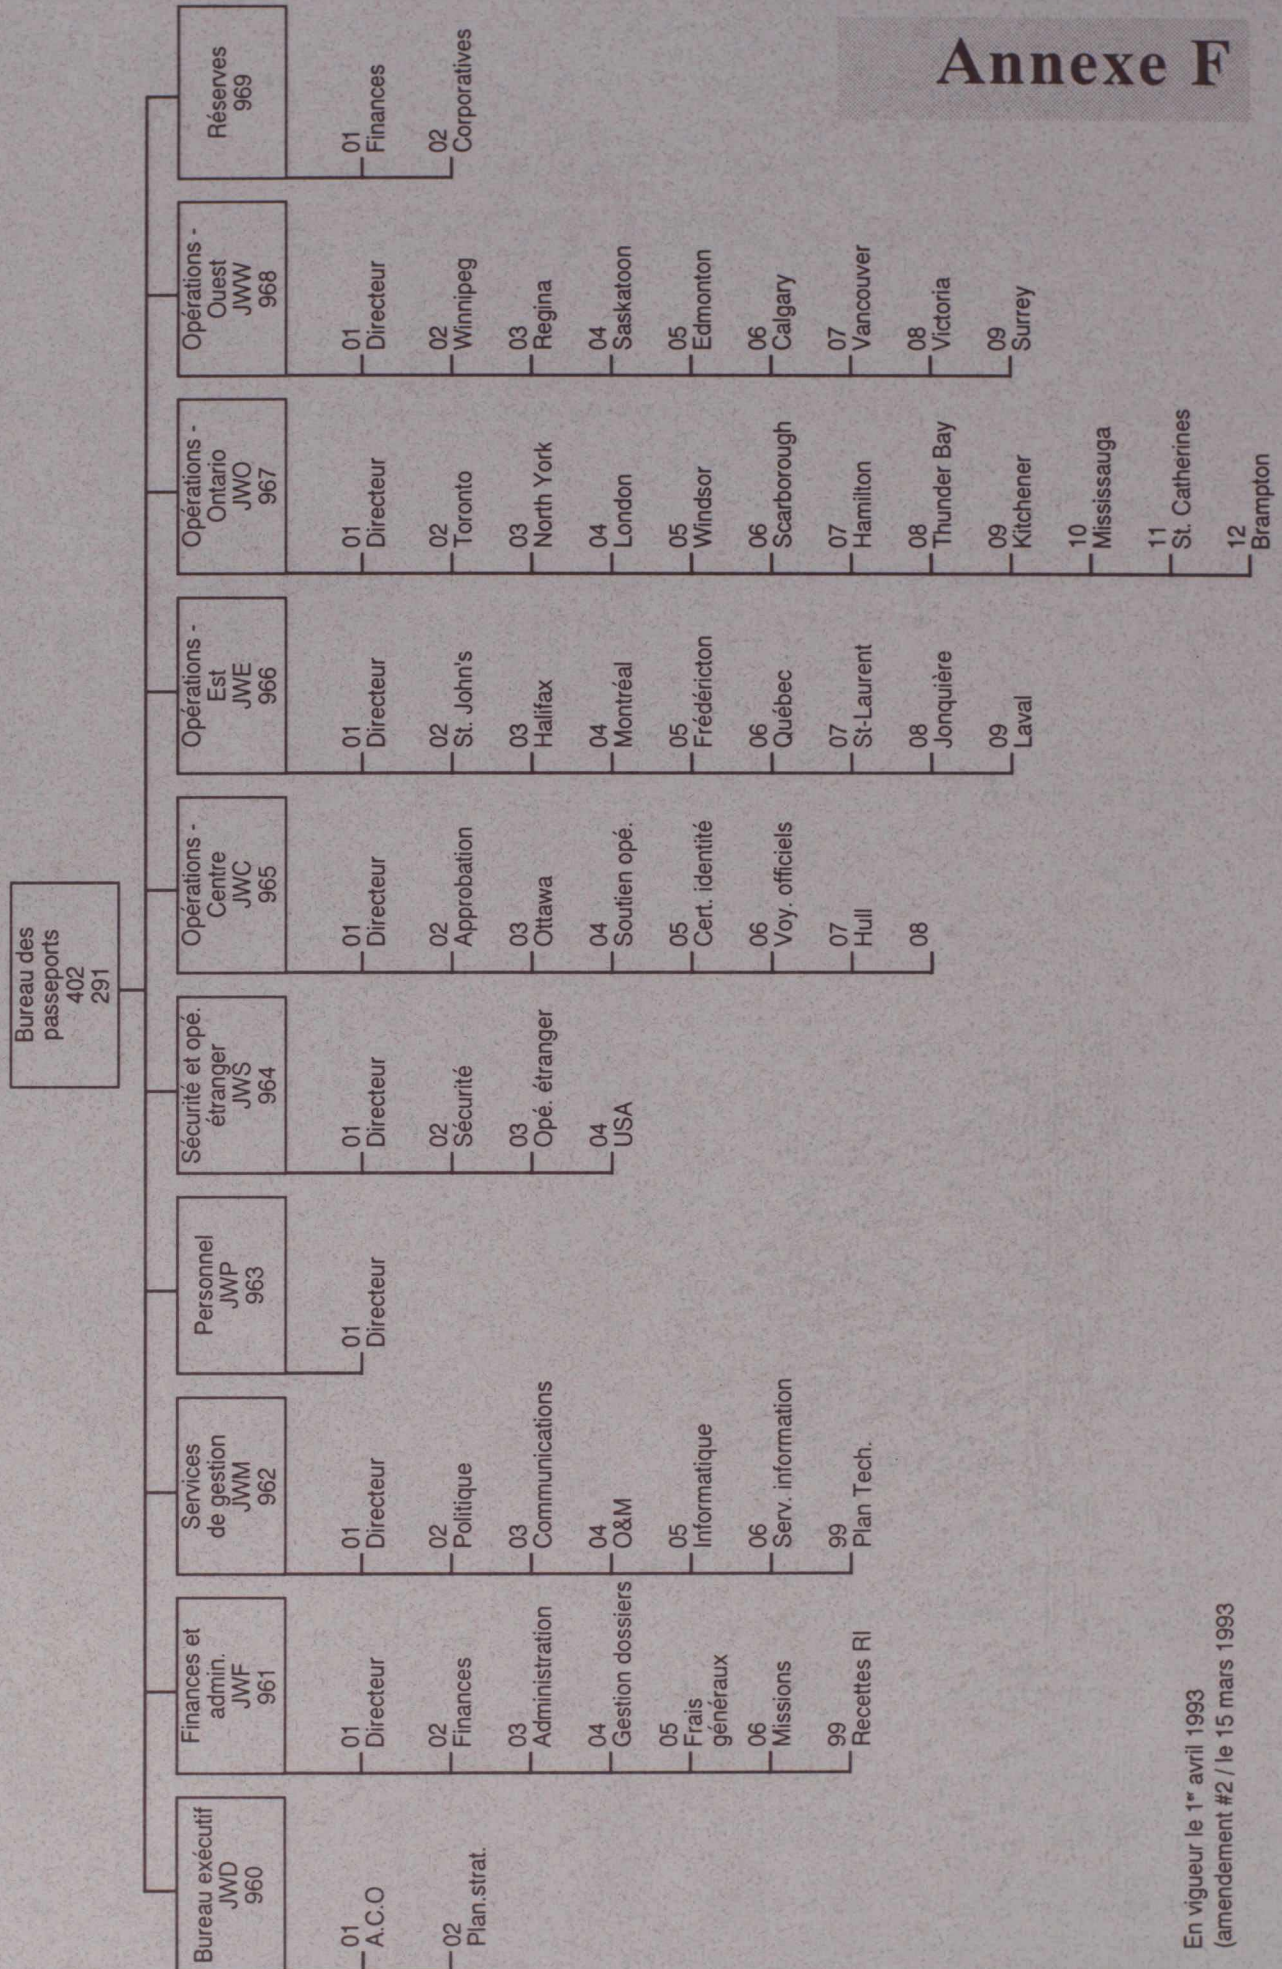

Bureau des passeports

Structure de codage

Annexe F

En vigueur le 1^{er} avril 1993
(amendement #2 / le 15 mars 1993)