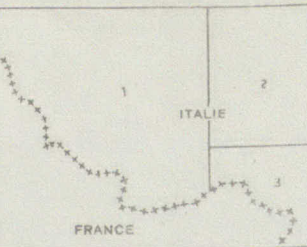

Amplification du 25.000^e Italien.

BOURG ST MAURICE N^OS 3-4

Vertical coordinate markings (82 to 90) along the right edge of the map.