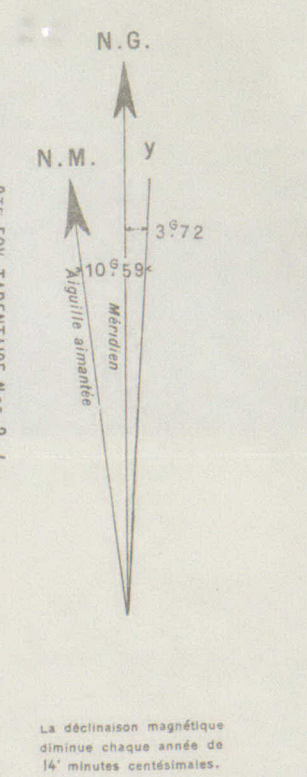

Amplification du 25.000^e Italien.