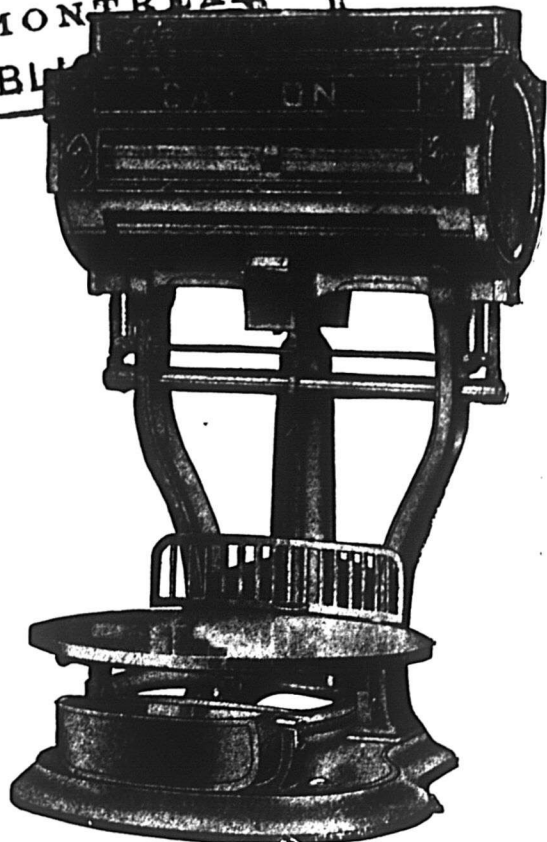

Chaque fois que vous pesez des marchandises sur cette balance, une lumière électrique à l'intérieur du cylindre, dans le haut, s'allume et une enseigne en verre rouge brillant s'illumine. Cette enseigne peut se changer chaque jour ou chaque semaine et annoncer les marchandises de saison—du côté de la balance visible au client. Cette apparition est un rappel constant au client pour l'achat d'autres marchandises—c'est aussi une annonce continue pour la balance elle-même et votre méthode de donner le poids honnête et la valeur honnête jusqu'à une fraction de centin. La Balance Automatique Dayton garantit que vous obtenez chaque centin de votre profit.

C'est une considération d'importance capitale en ces jours où vous avez à faire un volume d'affaires considérablement augmenté sans en tirer de profits augmentés en proportion, du fait de la haute valeur actuelle des stocks d'épicerie. Ne négligez pas cette opportunité d'obtenir tous vos profits.

Permettez-nous de vous adresser nos plus récentes listes de prix et nos derniers catalogues.

Dayton Computing Scales

Bureau des ventes à Montréal,
58 RUE NOTRE-DAME EST

La International Business Machine Co., Limited, Toronto, Frank E. Mutton, Vice-Président et Gérant Général, manufacturiers des Balances Dayton, des Enregistreurs de Temps "International" et des Machines électriques à tabler de Hollerith.

La Balance Etalon de l'Univers