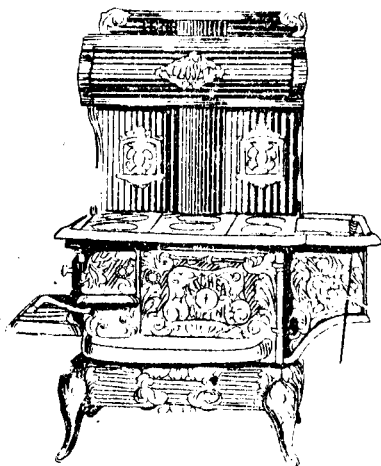

# Vous voulez un poele sur lequel vous pouvez compter

C'est pourquoi nous vous recommandons **Le "KITCHEN QUEEN"**

Assurément, la demande rapidement croissante de cette grande sorte de poêle est la meilleure garantie que nous puissions vous offrir pour l'absolue satisfaction qu'elle donne partout. Le "Kitchen Queen" est fabriqué par la plus grande fonderie de poêles au Canada—spécialement pour la maison Eaton—et en quantité énorme. Nous avons réussi à faire de cette fonderie la plus grande entreprise pécuniaire possible en fait de poêles.

très spendieuse ornementation.

Le "Kitchen Queen" cuit parfaitement par une disposition faisant venir la chaleur du fourneau pour entourer le four deux fois avant qu'elle pénètre dans le tuyau—donnant ainsi ce que les cuisiniers appellent une chaleur circulaire, la base même de toute cuisson réussie. Il est aussi un grand facteur dans l'économie du combustible.

La boîte à feu est faite d'après le dernier modèle à double grille permettant de faire sans difficulté le changement du charbon au bois.

Ce poêle est construit de manière à durer toute une vie d'homme. C'est certainement un poêle que vous n'abandonnez pas lorsque vous en aurez expérimenté la valeur.

Une forme à six endroits No. 9, pour la cuisson et possède 2 x 2x 11½ pouces d'ouverture, prenant une très considérable fournée de pâtisserie ou de viande.

Prix EATON.....\$24.50

Avec grand four..... 32.00