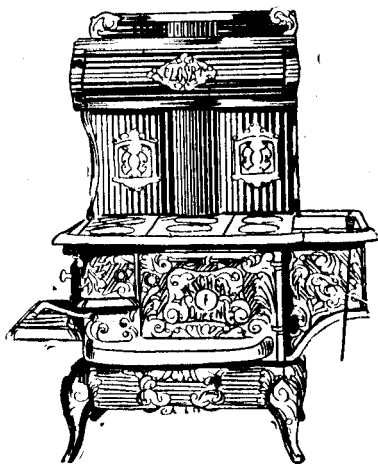

Vous voulez un poêle sur lequel vous pouvez compter

C'est pourquoi nous vous recommandons Le "KITCHEN QUEEN"

Assurément, la demande rapidement croissante de cette grande sorte de poêle est la meilleure garantie que nous puissions vous offrir pour l'absolue satisfaction qu'elle donne partout. Le "Kitchen Queen" est fabriqué par la plus grande fonderie de poêles au Canada—spécialement pour la maison Eaton—et en quantité énorme. Nous avons réussi à faire de cette fonderie la plus grande entreprise pécuniaire possible en fait de poêles.

très dispendieuse ornementation.

Le "Kitchen Queen" cuit parfaitement par une disposition faisant venir la chaleur du fourneau pour entourer le four deux fois avant qu'elle pénètre dans le tuyau—donnant ainsi ce que les cuisiniers appellent une chaleur circulaire, la base même de toute cuisson réussie. Il est aussi un grand facteur dans l'économie du combustible.

La boîte à feu est faite d'après le dernier modèle à double grille permettant de faire sans difficulté le changement du charbon au bois.

Ce poêle est construit de manière à durer toute une vie d'homme. C'est certainement un poêle que vous n'abandonnerez pas lorsque vous en aurez expérimenté la valeur.

Une forme à six endroits No. 9, pour la cuisson et possède 2 x 2 x 11 1/2 pouces d'ouverture, prenant une très considérable fournée de pâtisserie ou de viande.

Prix EATON.....\$24.50

Avec grand four..... 32.00