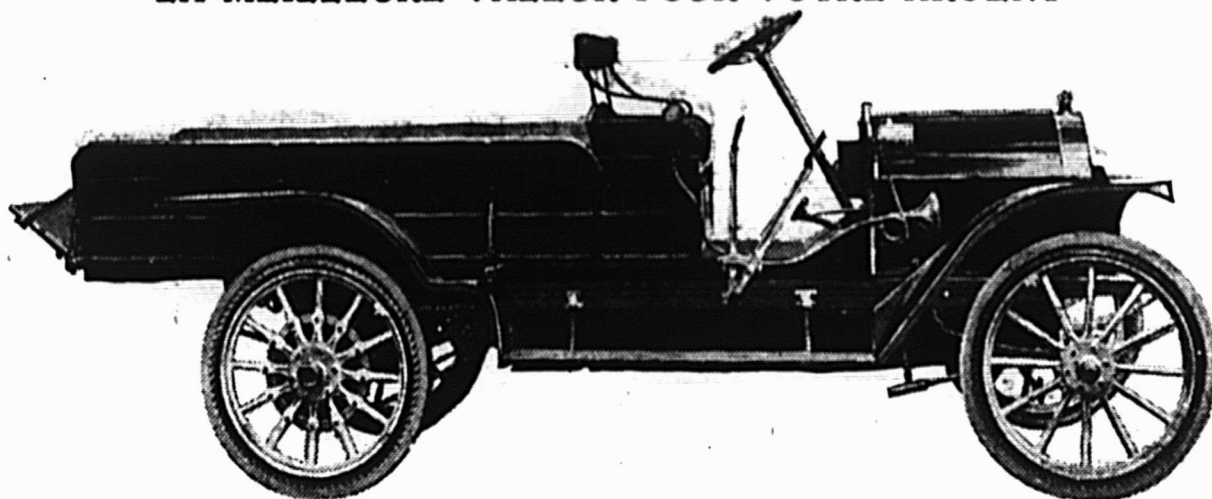

# CAMION AUTOMOBILE "MENARD"

"LA MEILLEURE VALEUR POUR VOTRE ARGENT"

MODELE "B." PRIX \$1300.  
SPECIFICATIONS

Capacité.—1500 livres; Base de rouage.—110 pouces; Vitesse Maximum du Moteur.—1000 révolutions à la minute; Pesanteur.—2000 livres; Moteur.—4 Cylindres, coulés par paire, ouverture de 3 1/4 pouces, mouvement de piston, 4 1/4 pouces; H. P.—25; Ignition—Allumeur à haute tension, de Bosch; Contrôle du gaz.—accélérateur seulement; Huilage.—Irrigation Constante à Niveau, par pompe automatique; Carburateur.—Type "Float Feed;" Radiateur.—Tube vertical; Transmission.—Planétaire; Conduite.—Arbre de couche, embrayage à disques multiples, chaînes de côté, "jacksaft" aux roues; Essieux.—de devant et de derrière | Beam 1 1/2 pouce de largeur x 2 pouces d'épaisseur, avec coussinets à Billes Hyatt; Révolution.—56 pouces; Roues.—Pneus de 52 x 2 1/4 pouces; Cadre.—Acier pressé; Ressorts.—semi elliptiques, en avant, 2 pouces de largeur x 40 pouces de largeur; Freins.—à expansion, 12 x 12 pouces aux roues de derrière; Volant de Conduite.—Type Irreversible, 16 pouces de diamètre; Pignons.—(Sprockets) 20 dents en avant, 48 dents en arrière; Capacité de gazoline.—12 gallons; Equipement.—Trois Lampes à l'Huile, une Trompe, un Huilier et les Outils.