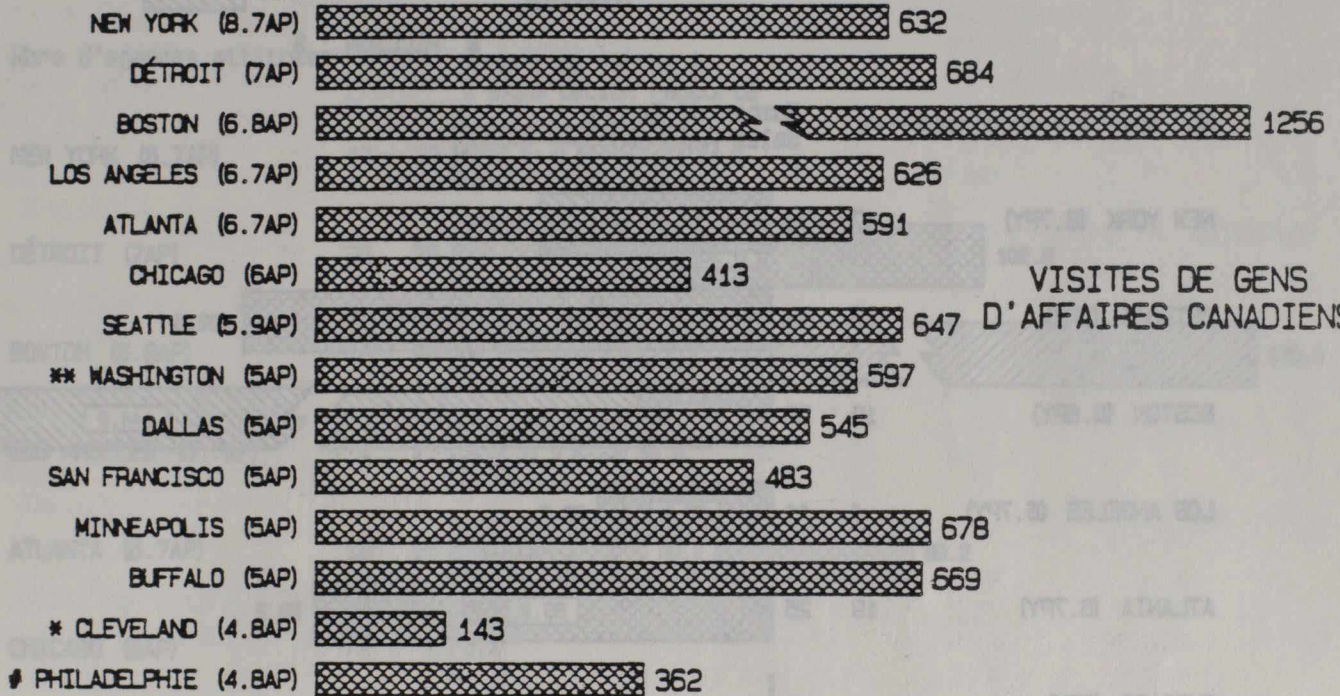

INDICATEURS DE TRAVAIL CHOISIS

AF AVRIL 1986 - MARS 1987
MISSIONS SITUÉES AUX ETATS-UNIS

(AP du programme commercial)

VISITES DE GENS
D'AFFAIRES CANADIENS

DEMANDES CANADIENNES
D'INFORMATION COMMERCIALE

** 2 rapports reçus sur 4

* 3 rapports reçus sur 4

mission fermée 1/87