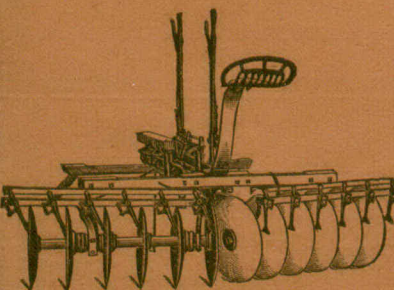

Lieuses, Moissonneuses, Faucheuses, Rateaux, Herse à Disques, Herse à Dents à ressort, Sarcloirs, Charrues

Succursales :

MONTREAL, 160 rue McGill.
QUEBEC, 78 rue St-Paul.
ST-JEAN, N.B., 93 rue Germain.

Bureau Principal et Fabricate :
SMITH'S FALLS, ONT.

Est-ce la qualité qui vous intéresse ?
Si oui, nous pouvons vous intéresser
Si vous n'avez pas encore fait usage d'une de nos her-
ses avec disque "Windsor," vous avez une agréable expé-
rience à faire. La Herse accomplissant le travail le plus
parfait sur le marché.
Demandez-le à ceux qui l'ont employée. Notre nouveau catalogue de 1900
vous l'explique. Ce sera un grand avantage pour vous de le faire venir.

The Frost & Wood Company
LIMITED

Un Merveilleux Ouvrage

d'art relié a été publié à New-York, avec une dépense d'un de la de $100,000, pour lequel les éditeurs désirent un gérant en ce pays, aussi un bon solliciteur; bon salaire à celui qui fera l'affaire. Pres de 100 pages complètes de gravures, papier somptueux couvert et reliure en maroquin; près de 100 pages dorées sur reliure en toile. Tous ceux qui le voient l'achètent, les presses fonctionnent jour et nuit tant la vente en est considérable. Des femmes et des hommes chrétiens réalisent des fortunes en prenant des commandes. Promotions rapides. Une femme chrétienne a réalisé $500.00 net en quatre semaines en prenant des commandes parmi ses connaissances fréquentant la même église et parmi ses amis. Ecrivez-nous: Cela peut vous conduire à position permanente comme gérant de nos affaires et pour voir à notre correspondance considérable, à laquelle vous pouvez voir en demeurant chez vous.

S'adresser à H. A. SHERMAN, Secrétaire Général, 12 quinzième rue Ouest, entre le Broadway et la cinquième avenue, New-York.

ON DEMANDE

Une femme ou un homme chrétien qualifié pour une position de confiance permanente, dans votre pays natal—$850 par année. Ecrivez votre adresse sur enveloppe avec timbre à R. S. Wallace, Corcoran Bldg, Washington, D.C. En face du Département du Trésor.