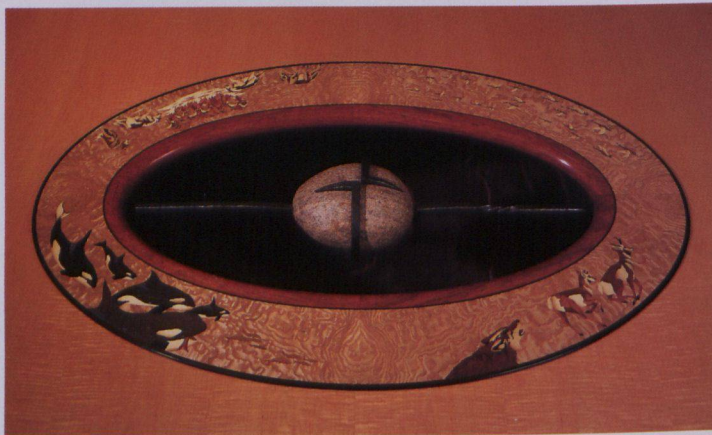

The *Tokyo Table* by Randy Kerr in the Boardroom
 La *Table Tokyo* de Randy Kerr dans la Salle du Conseil
 特別会議室のランディー・カー作「トーキョー・テーブル」

Marquetry by Stephen Haigh
 Marqueterie de Stephen Haigh
 スティーブン・ヘイの木象眼作品