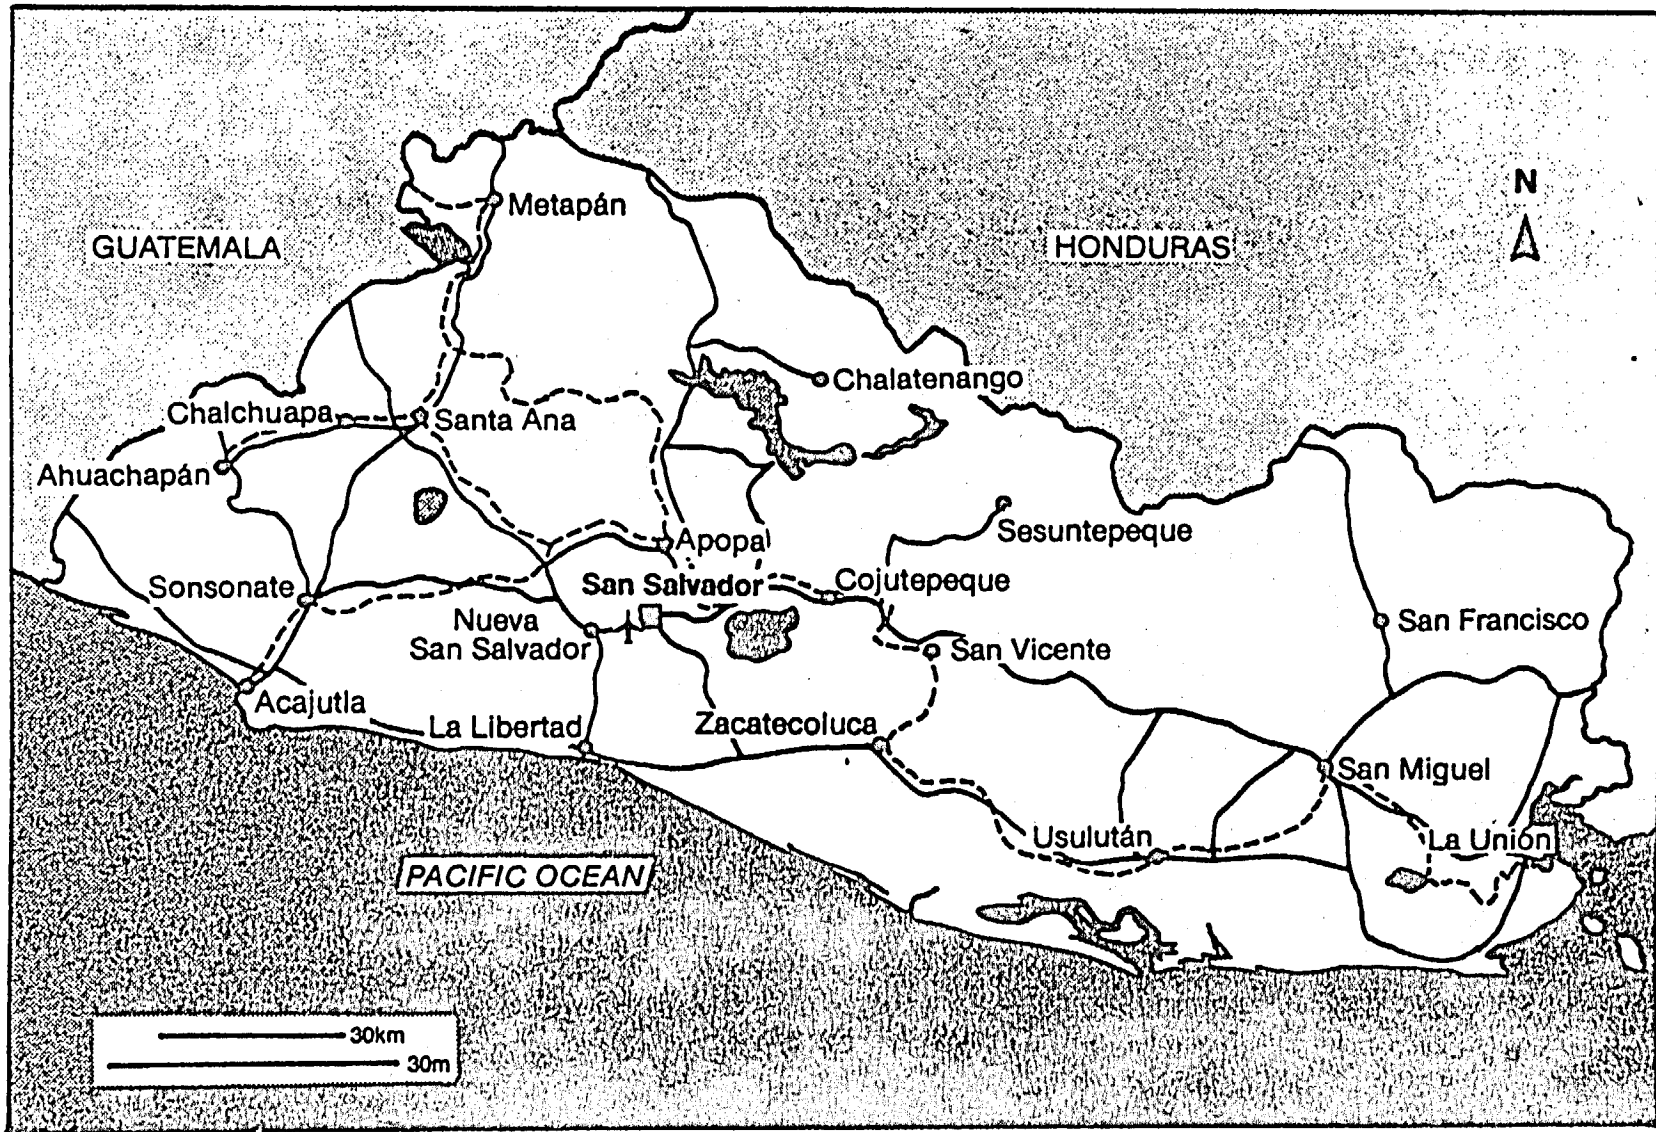

EL SALVADOR

Vancouver +3hr
Ottawa +/-0hr
Halifax -1hr