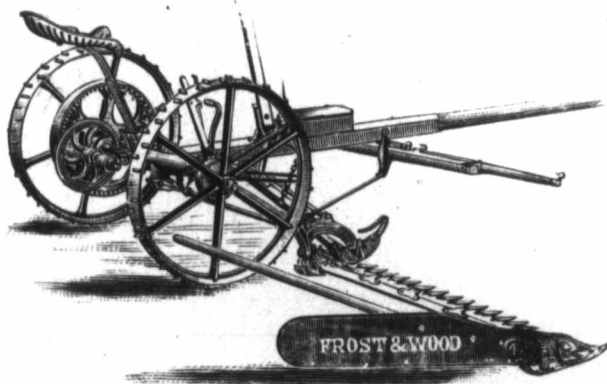

# FROST & WOOD..

SMITH'S FALLS, ONT.

Manufacturers of -

..Steel Plows..  
 Spring Tooth Harrows  
 Mowers .. Rakes  
 Single Apron Binders  
 ...Reapers...  
 Cultivators, &c., &c.

Frost & Wood's New Mower No. 8.--Nouvelle Faucheuse No 8.

..MANUFACTURIERS DE

..Charrues en Acier...  
 Hentes a Ressort  
 Eauheuses -- Râteaux  
 Moissonneuses-Lieuses  
 à un Tableis  
 Moissonneuses  
 Cepelouses, Etc., Etc.

With Ball and Roller Bearings, Foot and Spring Lift, Sickle edged guard plates and Steel Knife Head. This Mower is the most modern and best built machine ever offered to the public.

Avec Mâmbres à Billes et à Rouleaux, Grande Pédale perfectionnée pour le relevage au pied, Platines de doigts Faucillées et Tête de Faulx en acier. Cette Faucheuse est la plus moderne et mieux construite sur le marché.