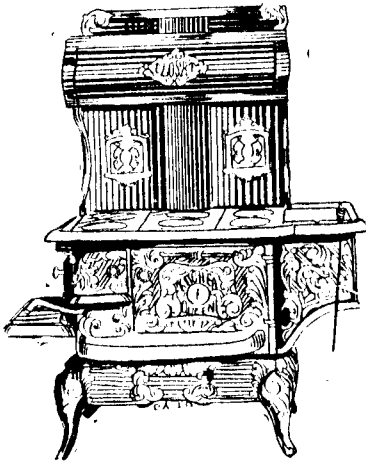

Vous voulez un poele sur lequel vous pouvez compter

C'est pourquoi nous vous recommandons

Le " KITCHEN QUEEN "

Assurément, la demande rapidement croissante de cette grande sorte de poêle est la meilleure garantie que nous puissions vous offrir pour l'absolue satisfaction qu'elle donne partout. Le "Kitchen Queen" est fabriqué par la plus grande fonderie de poêles au Canada—spécialement pour la maison Eaton—et en quantité énorme. Nous avons réussi à faire de cette fonderie la plus grande entreprise pécuniaire possible en fait de poêles.

très dispendieuse ornementation.

Le "Kitchen Queen" cuit parfaitement par une disposition faisant venir la chaleur du fourneau pour entourer le four deux fois avant qu'elle pénètre dans le tuyau—donnant ainsi ce que les cuisiniers appellent une chaleur circulaire, la base même de toute cuisson réussie. Il est aussi un grand facteur dans l'économie du combustible.

La boîte à feu est faite d'après le dernier modèle à double grille permettant de faire sans difficulté le changement du charbon au bois.

Ce poêle est construit de manière à durer toute une vie d'homme. C'est certainement un poêle que vous n'abandonnerez pas lorsque vous en aurez expérimenté la valeur.

Une forme à six endroits No. 9, pour la cuisson et possède 2 x 2x 11½ pouces d'ouverture, prenant une très considérable fournée de pâtisserie ou de viande.

Prix EATON.....	\$24.50
Avec grand four.....	32.00
Avec grand four et réservoir.....	37.00
Thermomètre, extra.....	\$1.00
Récipient pour l'eau, extra...	3.00