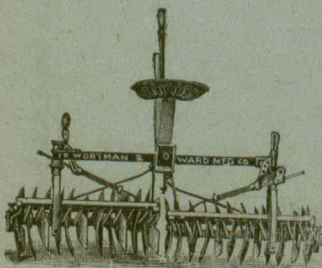

Préparé par The Eureka Veterinary Medicine Co.,
LONDON, Ont. 7-29-10

Pourquoi VOUS TROUBLER avec une clôture bon marché, quand vous pouvez vous pro-
curer une clôture recommandable comme la PAGE, de 60 à 65 cts par perche.
Ayez quelque chose qui en vaut la peine. Une clôture PAGE durera toute votre
vie et sera une barrière parfaite contre n'importe quoi

Pour les annonces illustrées, voyez les marchands locaux ou

THE PAGE FENCE CO., LIMITED.

WALKERVILLE, ONT.

La Herse a Bêche

LA PLUS CELEBRE ET L'UNIQUE. Le meilleur
Outil connu pour pulvériser la terre dure. Regardez-la et
vous y serez intéressé. Employez-la et vous serez con-
vaincu.

La herse à bêche
la plus
célèbre et l'uni-
que.

La herse à dis-
ques
et à supports
à boules

Celles-ci sont les seules Herse qui ont des
ressorts lacés à pression contrôlée par des
leviers à portée facile du conducteur. Ils
sont d'une force suffisante pour rendre la
Herse rigide s'il le faut.