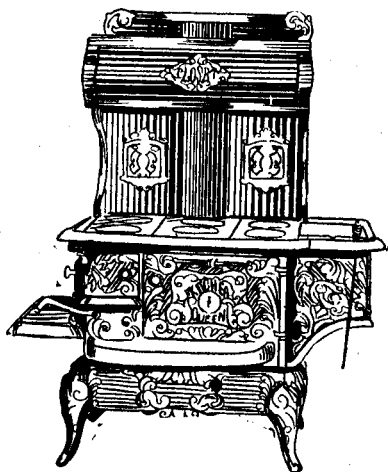

# Vous voulez un poele sur le- quel vous pouvez compter

C'est pourquoi nous vous recommandons **Le "KITCHEN QUEEN"**

Assurément, la demande rapidement croissante de cette grande sorte de poêle est la meilleure garantie que nous puissions vous offrir pour l'absolue satisfaction qu'elle donne partout. Le "Kitchen Queen" est fabriqué par la plus grande fonderie de poêles au Canada—spécialement pour la maison Eaton—et en quantité énorme. Nous avons réussi à faire de cette fonderie la plus grande entreprise pécuniaire possible en fait de poêles.

très dispendieuse ornementation.

Le "Kitchen Queen" cuit parfaitement par une disposition faisant venir la chaleur du fourneau pour entourer le four deux fois avant qu'elle pénètre dans le tuyau—donnant ainsi ce que les cuisiniers appellent une chaleur circulaire, la base même de toute cuisson réussie. Il est aussi un grand facteur dans l'économie du combustible.

La boîte à feu est faite d'après le dernier modèle à double grille permettant de faire sans difficulté le changement du charbon au bois.

Ce poêle est construit de manière à durer toute une vie d'homme. C'est certainement un poêle que vous n'abandonnerez pas lorsque vous en aurez expérimenté la valeur.

Une forme à six endroits No. 9, pour la cuisson et possède 2 x 2 x 11½ pouces d'ouverture, prenant une très considérable fournée de pâtisserie ou de viande.

Prix EATON.....	\$24.50
Avec grand four.....	32.00
Avec grand four et réservoir.....	37.00
Thermomètre, extra.....	\$1.00
Récepteur pour l'eau, extra...	3.00