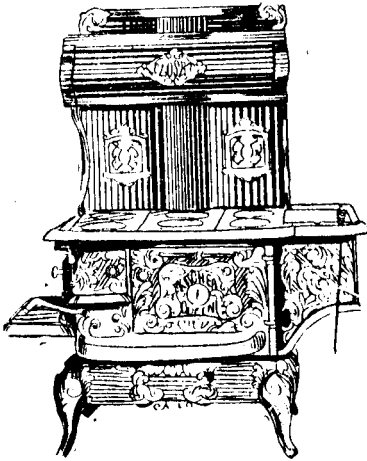

Vous voulez un poele sur le- quel vous pouvez compter

C'est pourquoi nous
vous recommandons

Le " KITCHEN QUEEN "

Assurément, la demande rapidement croissante de cette grande sorte de poêle est la meilleure garantie que nous puissions vous offrir pour l'absolue satisfaction qu'elle donne partout. Le "Kitchen Queen" est fabriqué par la plus grande fonderie de poêles au Canada—spécialement pour la maison Eaton—et en quantité énorme. Nous avons réussi à faire de cette fonderie la plus grande entreprise pécuniaire possible en fait de poêles.

très dispendieuse ornementation.

Le "Kitchen Queen" cuit parfaitement par une disposition faisant venir la chaleur du fourneau pour entourer le four deux fois avant qu'elle pénètre dans le tuyau—donnant ainsi ce que les cuisiniers appellent une chaleur circulaire, la base même de toute cuisson réussie. Il est aussi un grand facteur dans l'économie du combustible.

La boîte à feu est faite d'après le dernier modèle à double grilles permettant de faire sans difficulté le changement du charbon au bois.

Ce poêle est construit de manière à durer toute une vie d'homme. C'est certainement un poêle que vous n'abandonnerez pas lorsque vous en aurez expérimenté la valeur.

Une forme à six endroits No. 9, pour la cuisson et possède 2 x 2x 11½ pouces d'ouverture, prenant une très considérable fournée de pâtisserie ou de viande.

Prix EATON.....\$24.50

Avec grand four..... 32.00