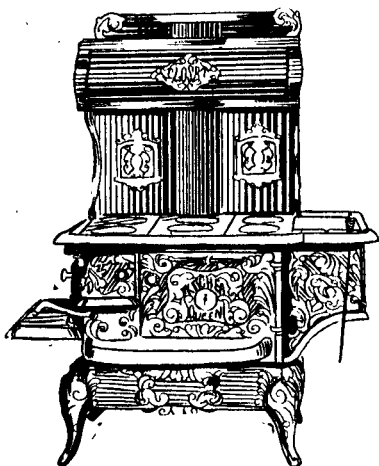

Vous voulez un poêle sur lequel vous pouvez compter

C'est pourquoi nous vous recommandons

Le "KITCHEN QUEEN"

Assurément, la demande rapidement croissante de cette grande sorte de poêle est la meilleure garantie que nous puissions vous offrir pour l'absolue satisfaction qu'elle donne partout. Le "Kitchen Queen" est fabriqué par la plus grande fonderie de poêles au Canada—spécialement pour la maison Eaton—et en quantité énorme. Nous avons réussi à faire de cette fonderie la plus grande entreprise pécuniaire possible en fait de poêles.

très dispendieuse ornementation.

Le "Kitchen Queen" cuit parfaitement par une disposition faisant venir la chaleur du fourneau pour entourer le four deux fois avant qu'elle pénètre dans le tuyau—donnant ainsi ce que les cuisiniers appellent une chaleur circulaire, la base même de toute cuisson réussie. Il est aussi un grand facteur dans l'économie du combustible.

La boîte à feu est faite d'après le dernier modèle à double grille permettant de faire sans difficulté le changement du charbon au bois.

Ce poêle est construit de manière à durer toute une vie d'homme. C'est certainement un poêle que vous n'abandonneriez pas lorsque vous en aurez expérimenté la valeur.

Une forme à six endroits No. 9, pour la cuisson et possède 2 x 2x 11½ pouces d'ouverture, prenant une très considérable fournée de pâtisseries ou de viande.

Prix EATON.....\$24.50

Avec grand four..... 32.00