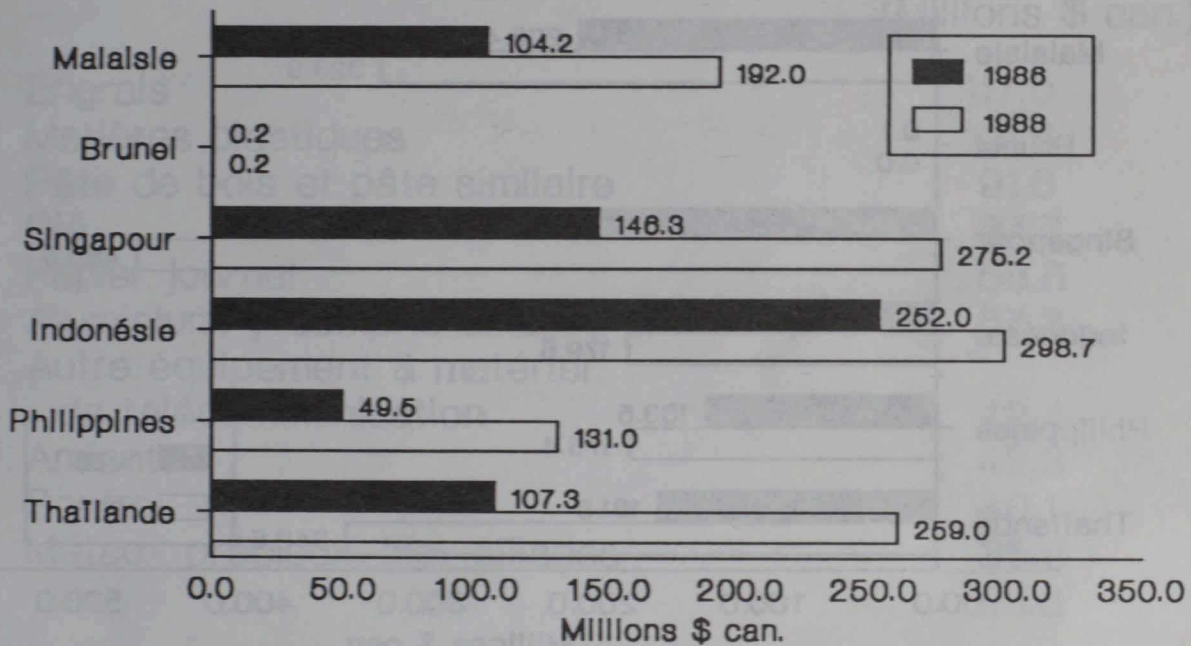

Exportations nationales canadiennes vers les pays de l'ANASE, 1986 et 1988

Les exportations nationales vers les pays de l'ANASE totalisent 1,156.2 (\$ can.) en 1988.