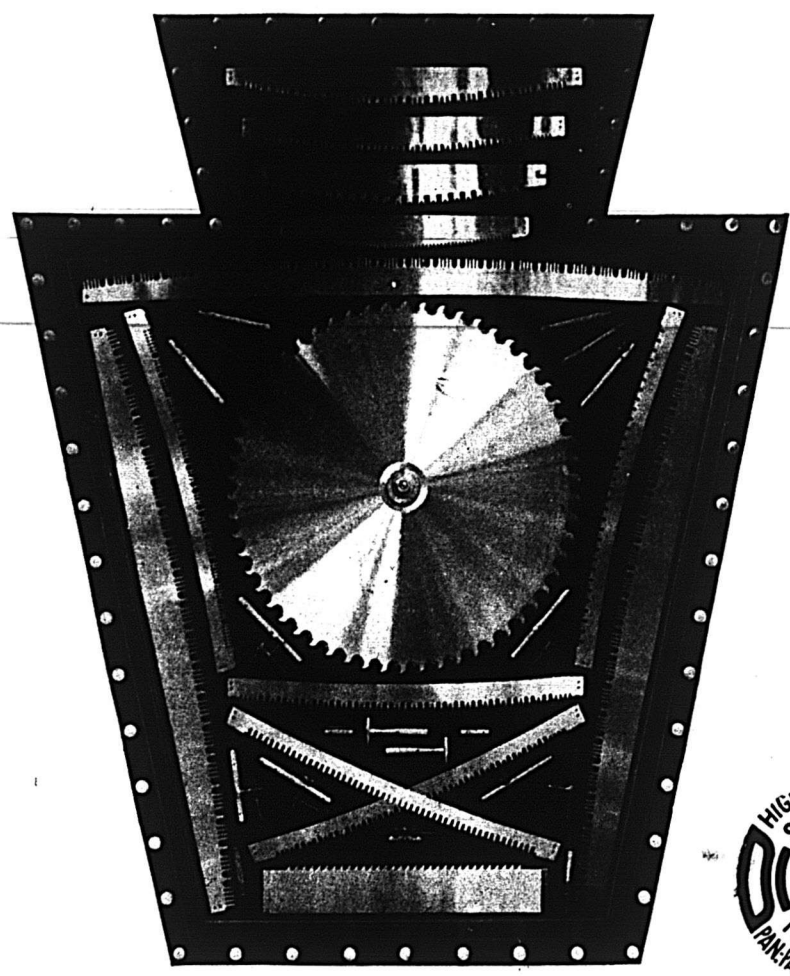

J. E. Vanier  
1 Beaver Hall Square

# PRIX COURANT

Fondé en 1887

MONTREAL, VENDREDI, LE 24 DECEMBRE 1915

Vol. XLVIII.—No. 52

*Clef de Voûte No 3 de*  
**L'EXPOSITION  
DISSTON**

à l'Exposition Internationale  
Panama-Pacifique  
**Les Plus Hautes Récompenses**  
**SCIES, OUTILS, LIMES**