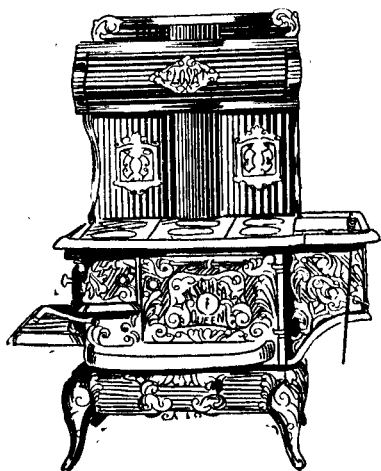

Vous voulez un poele sur le- quel vous pouvez compter

C'est pourquoi nous vous recommandons **Le "KITCHEN QUEEN"**

Assurément, la demande rapidement croissante de cette grande sorte de poêle est la meilleure garantie que nous puissions vous offrir pour l'absolue satisfaction qu'elle donne partout. Le "Kitchen Queen" est fabriqué par la plus grande fonderie de poêles au Canada—spécialement pour la maison Eaton—et en quantités énormes. Nous avons réussi à faire de cette fonderie la plus grande entreprise pécuniaire possible en fait de poêles.

très dispendieuse ornementation.

Le "Kitchen Queen" cuit parfaitement par une disposition faisant venir la chaleur du fourneau pour entourer le four deux fois avant qu'elle pénètre dans le tuyau—donnant ainsi ce que les cuisiniers appellent une chaleur circulaire, la base même de toute cuisson réussie. Il est aussi un grand facteur dans l'économie du combustible.

La boîte à feu est faite d'après le dernier modèle à double grille permettant de faire sans difficulté le changement du charbon au bois.

Ce poêle est construit de manière à durer toute une vie d'homme. C'est certainement un poêle que vous n'abandonnez pas lorsque vous en aurez expérimenté la valeur.

Une forme à six endroits No. 9, pour la cuisson et possède 2 x 2 x 11½ pouces d'ouverture, prenant une très considérable fournée de pâtisserie ou de viande.

Prix EATON.....\$24.50
 Avec grand four..... 32.00
 Avec grand four et réservoir..... 37.00
 Thermomètre, extra.....\$1.00
 Récipient pour l'eau, extra... 3.00