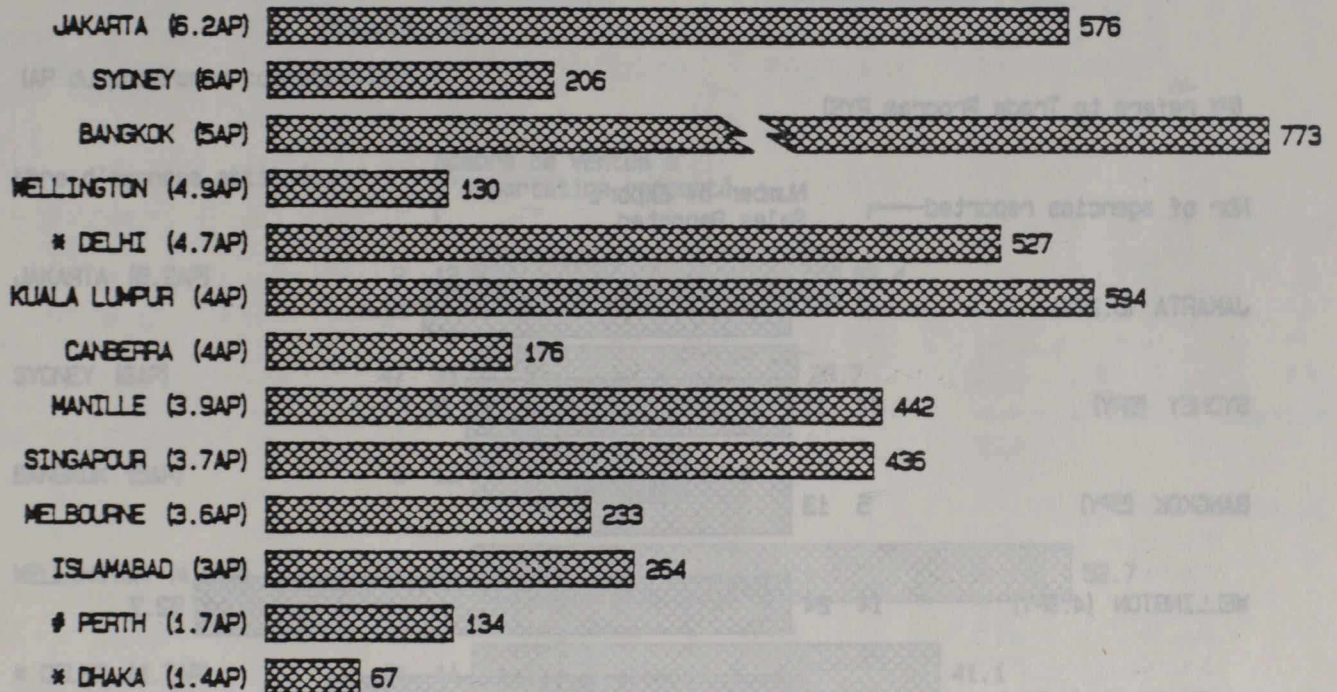

INDICATEURS DE TRAVAIL CHOISIS

AF AVRIL 1986 - MARS 1987
MISSIONS SITUÉES EN ASIE ET PACIFIQUE SUD

(AP du programme commercial)

VISITES DE GENS D'AFFAIRES CANADIENS

DEMANDES CANADIENNES D'INFORMATION COMMERCIALE

* 3 rapports reçus sur 4

mission fermée 1/87