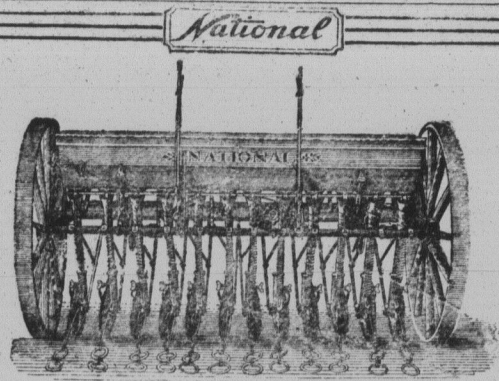

Le Semoir Automatique à Disques "NATIONAL"
L'un des plus utiles auxiliaires du Cultivateur

Non seulement il économise les graines en les dispersant plus régu-
lièrement et en les enfouissant plus sûrement, mais il épargne au cul-
tivateur les grandes fatigues des semailles à la volée d'autrefois.

Le Semoir à Disques NATIONAL comme
toutes les Machines Agricoles NATIONAL,
est scientifiquement construit d'après les plans
et spécifications de techniciens et constitue
une amélioration notable sur les autres ma-
chines du genre sur le marché. Un bâti
rigide, en acier angulaire, peut supporter des
poids beaucoup plus lourds que le semoir
même et assure en tout temps un alignement
et un fonctionnement parfaits et, grâce à sa
légereté, une facilité de traction surprenante.

Chaque Semoir à Disques "NATIONAL" est muni d'un réservoir spécial pour la
semence des graines de mil et de trèfle et pour la distribution d'engrais chimiques.

Le Semoir à Disques "NATIONAL" a 12, 14 et 16 disques distancés de
6 1/2 pouces les uns des autres. C'est le semoir qu'il vous faut et au sujet
duquel vous devriez vous renseigner immédiatement. Ecrivez et demandez notre
catalogue ainsi que le nom de notre Agent Local.

Le nom "NATIONAL" sur votre roulant est
une garantie de satisfaction.

MANUFACTURIERS
Le Machine Agricole
Nationale S. C.

Bureaux, Usines et Entrepôts: MONTMAGNY, Qué. Can.

Des succursales seront bientôt ouvertes à Québec, Montréal et dans les autres grands centres de distribution.